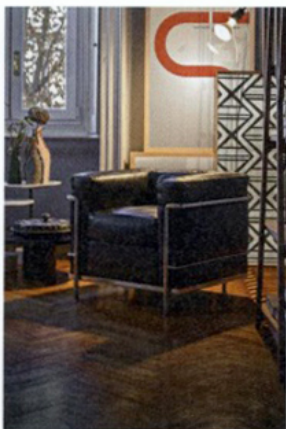

INTERNI RAUMKONZEPT

Raumkonzept & Innenarchitektur

Pfäffikerstrasse 4
8623 Wetzikon
T 044 931 20 50
F 044 931 20 56
interni-raumkonzept.ch
info@interni-raumkonzept.ch

Di–Fr 10.00–12.00/14.00–18.30
Sa 10.00–16.00