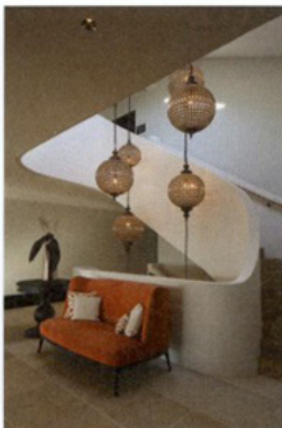

GO INTERIORS GMBH

Magisches Wohlfühlambiente
mit kompetenter Beratung
und fundiertem Wissen.
Gerne sind wir für Sie da!

Seestrasse 344
8038 Zürich Wollishofen
T 044 463 83 83
go-interiors.ch
info@go-interiors.ch

Mo–Fr 08.30–18.30
Sa geschlossen oder
nach Vereinbarung