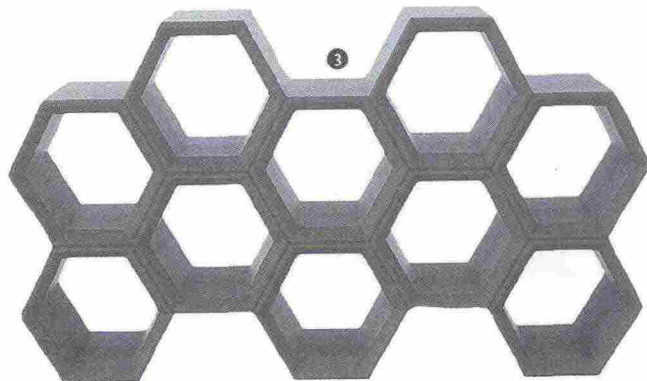

1

*Verde rame+porpora!
Elegante mix
da Mille e una notte*

2

3