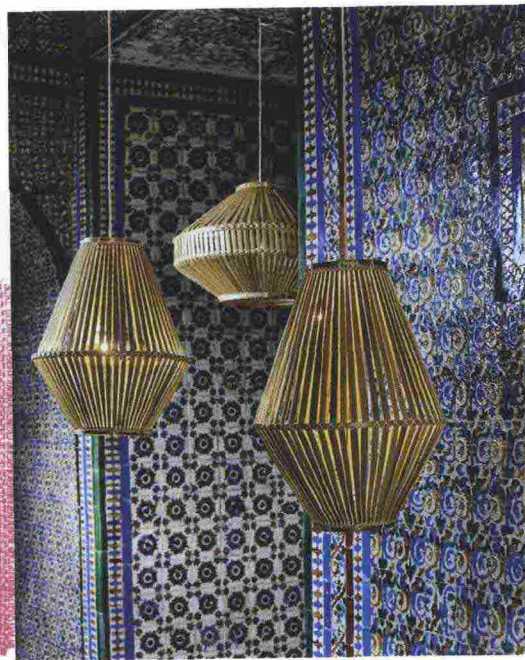

1

*Verde rame+porpora!  
Elegante mix  
da Mille e una notte*

2

3

4

7

8

5

6

- 1 Fioriere a sacco in tela, Rainbow [BacSac, Ø cm 23x23h €40]. 2 Pellicola laminata adesiva coll. Vintage, perfette per ricoprire le vecchie piastrelle [Tileskin, cm 20x20, 12 pz. €17,50]. 3 Moduli esagonali in polietilene per lo scaffale Hexa [Slide, cm 198x37x112h €780]. 4 Panchina per esterni in fiberglass, da completare con cuscini su misura, Net Bench [Nardi, cm 116x70x86h €207]. 5 Vaso effetto pietra [House Doctor, Ø cm 16x32h €29,95]. 6 Tappeto per esterni handmade, Jali [Paola Lenti, cm 200x300h]. 7 Vaso cactus in ceramica [Coincasa, cm 33h €29,90]. 8 Sospensioni realizzate a mano con fibre vegetali, coll. Jassa [Ikea, Ø cm 37x48h €29,99].