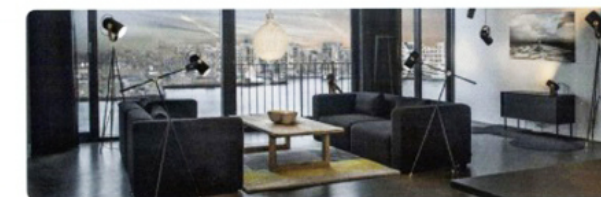

TINO WOHNDESIGN AG - FRAUENFELD

Bei uns finden Sie Lieblingsstücke, die Sie nie wieder hergeben. Möbel, Leuchten, Teppiche, Vorhänge, Tapeten, Accessoires & mehr.

TINO WOHNDESIGN AG, Juchstrasse 18, 8500 Frauenfeld,
T 052 722 33 60, mail@tinowohndesign.ch, www.tinowohndesign.ch
Arketipo • Moooi • Le Klint • Veblén • Vifian • Montis • u.v.m.