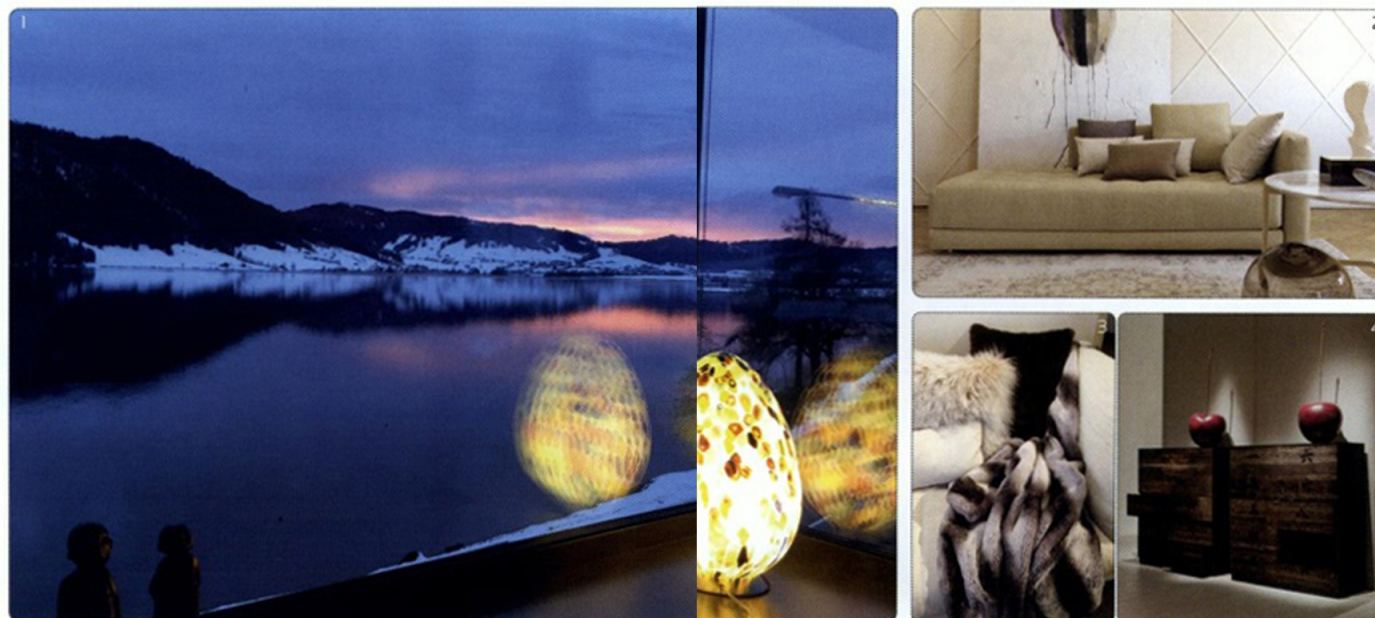

WOHN-SZENE.CH

Fachgeschäfte mit internationalen Kollektionen

LE PAPILLON, ZÜRICH:

40 JAHRE EXKLUSIVER, ITALIENISCHER WOHN-STYLE

1976 haben Verena und Roberto Pasqualini «Le Papillon» an der Münstergasse in Zürich gegründet. Seither ist das Geschäft ein Begriff für exklusive Einrichtungen und Accessoires in erlesenem, italienischem Design und auf Erfolgskurs: Hier findet sich das «Who's Who» des italienischen Möbeldesigns. Mit einem aussergewöhnlichen Feeling für schönes Wohnen stellt Verena Pasqualini ein ganz besonderes Sortiment zusammen. Top-Marken wie Giorgetti, Flou, Swan, Rivolta, Emmebi, Mariani, Arketipo und viele andere geben sich in diesem persönlichen Ambiente mit ausgewählten Möbelstücken ein Stelldichein. Die Ausstellung lädt zum Verweilen und überrascht

1_Mit Leidenschaft, Kompetenz und grossem Engagement widmet man sich bei Le Papillon um die Einrichtung persönlicher Wohnwelten. 2_Die Chaiselongue Doze Flat wird schnell zum absoluten Lieblingsplatz erkoren. Flou 3_Die Auswahl an Decken, Plaids und Kissen ist immens und reicht von Webpelz in Premium Qualität über Cashmere, Baby Alpaka bis hin zu kuschligen Bambusdecken. 4_Exclusive Möbelstücke, wie die Kommode XIAN aus gealtertem Tannenholz, sind Unikate von besonderem Wert. Made in Italy von Emmebi. 5_Eine auserlesene Auswahl an hübschen, kleinen Schreibtischen aus edlen Hölzern oder Leder. Foto mod. NEIL in Eiche hell und Mokka erhältlich. Fink

immer wieder mit neuen, der Jahreszeit angepassten Arrangements und Accessoires, die jedes Herz höherschlagen lassen. Le Papillon ist ein Geheimtipp für alle, die klassisch-moderne Wohnkultur von höchster Qualität schätzen.

www.lepapillon.ch