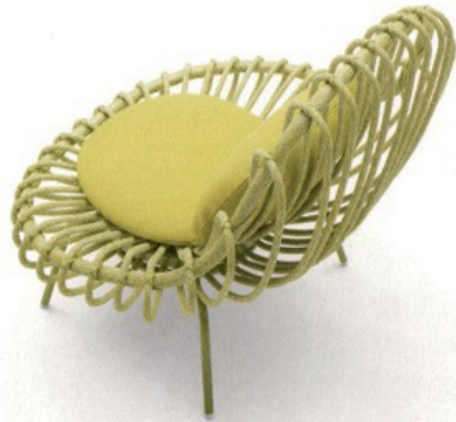

## BAUKASTENSYSTEM

50 Jahre nach Firmengründung präsentiert der bayerische Outdoor-möbelhersteller Weishäupl ein Baukastensystem. Die Hotelliers werden es danken. Denn sie können bei ‚Minu‘ selbst die Konfigurationen auf ihre Gegebenheiten mitplanen und auch nachträglich weiter gestalten. Armlehnen ja/nein, Ablage ja/nein und so weiter. Design Christian Hoisl. [www.weishaeupl.de](http://www.weishaeupl.de)

## WEICHE SCHALE, HARTER KERN

Francesco Bettoni hatte ein klassisches Korbmöbel im Hinterkopf, als er sich an die Arbeit für ‚Giunco‘ machte. Doch statt Korb ließ er Aluminiumrohr biegen und erhielt so eine allwettertaugliche Konstruktion, die er mit technischem Garn ummantelte und mit Outdoorkissen belegte. In den rasanten, Paola Lenti-typischen Textilfarben und -qualitäten. [www.paolalenti.it](http://www.paolalenti.it)

## SEATING LANDSCAPE

Ist es nicht so, dass das Zeitgemäße vor historischer Kulisse erst richtig zur Geltung kommt? In der ‚Mozaik Lounge‘, einer edlen Sitzlandschaft von Kris van Puyvelde, möge die Feriensaison nie enden. Die geölten Strukturen aus Mahagoni halten ebenso sommerlichen Regengüssen stand wie die speziellen Polsterauflagen und ihre Bezüge. [www.royalbotania.com](http://www.royalbotania.com)