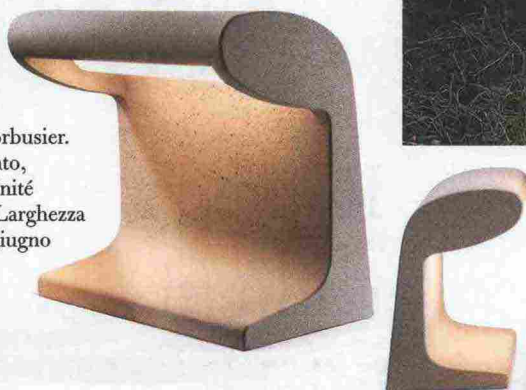

Nemo Lighting

Borne Béton, design Le Corbusier. Lampada da terra in cemento, progettata nel 1952 per l'Unité d'Habitation di Marsiglia. Larghezza cm 30 e 50. In vendita da giugno
➤ NEMOLIGHTING.COM

Pellegrini Giardini

Dymas, design Andrea Pellegrini. Lampada segnapasso alta cm 26 in acciaio AISI 316 resistente alla salsedine. Il disco di luce rischiarerà sentieri e fioriture
➤ PELLEGRINIGIARDINI.IT