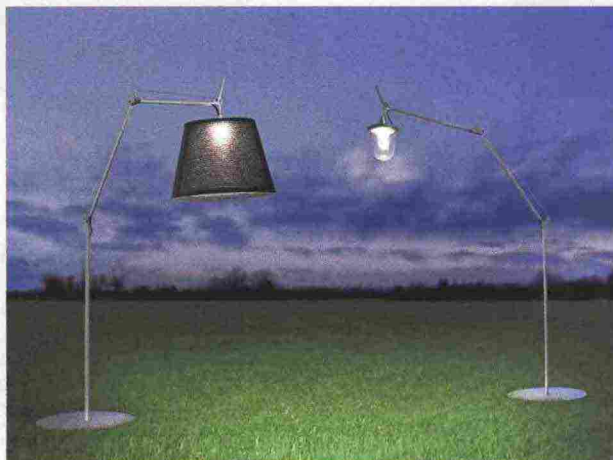

STEPHEN BURKS

Nel suo lavoro mixa artigianato, industria e design contemporaneo

13

13 ★ ROCHE BOBOIS

Traveler, design Stephen Burks. Tavolo e sedie con intelaiatura in acciaio smaltato rivestita in fili di corda nei colori corallo, rosso e giallo. Anche in versione bianco, grigio e blu cobalto. Cuscini in tessuti coordinati o a contrasto
 > ROCHE-BOBOIS.COM

14

15

16

De Padova

Firefly, design Alexander Ahnebrink. Lanterna portatile a batteria ricaricabile. Cestello in pelle con fibbie cromate
 ➤ DEPADOVA.IT

Davide Groppi
 Belladinotte, design Maurizio Mancini. Lampada da terra orientabile, in metallo a specchio. Lato cm 25, profondità cm 7
 ➤ DAVIDEGROPPI.COM

Nemo Lighting

Borne Béton, design Le Corbusier. Lampada da terra in cemento, progettata nel 1952 per l'Unité d'Habitation di Marsiglia. Larghezza cm 30 e 50. In vendita da giugno
 ➤ NEMOLIGHTING.COM

Pellegrini Giardini

Dymas, design Andrea Pellegrini. Lampada segnapasso alta cm 26 in acciaio AISI 316 resistente alla salsedine. Il disco di luce rischiarerà sentieri e fioriture
 ➤ PELLEGRINIGIARDINI.IT

Leucos

The Great JJ, versione outdoor della classica lampada a molla in alluminio. In bianco opaco, nero, grigio chiaro e Corten. Altezza da cm 281 a 420
 ➤ LEUCOS.COM