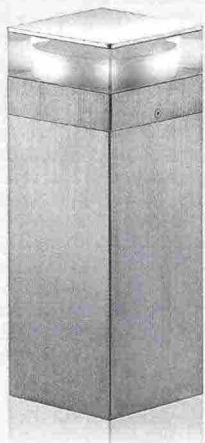

Nemo Lighting

Borne Béton, design Le Corbusier. Lampada da terra in cemento, progettata nel 1952 per l'Unité d'Habitation di Marsiglia. Larghezza cm 30 e 50. In vendita da giugno
➤ NEMOLIGHTING.COM

Pellegrini Giardini

Dymas, design Andrea Pellegrini. Lampada segnapasso alta cm 26 in acciaio AISI 316 resistente alla salsedine. Il disco di luce rischiarerà sentieri e fioriture
➤ PELLEGRINIGIARDINI.IT