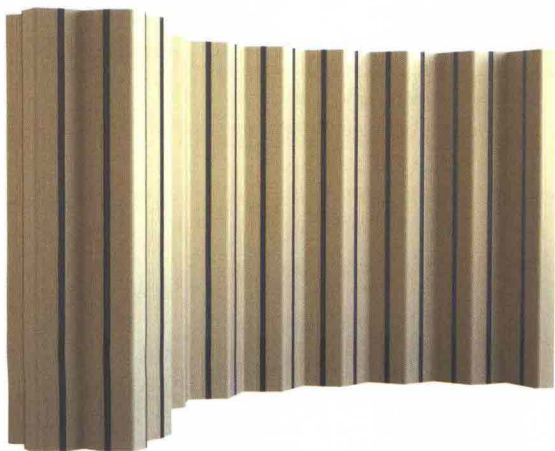

MADE IN RATIO, DESIGN **BRODIE NEILL**. TEOREMA, DIVISORIO IN LINO INTRECCIATO INTERVALLATO DA LAMELLE IN DOUGLAS FIR. DIVIDER IN WOVEN LINEN ALTERNATING WITH SLATS OF DOUGLAS FIR. madeinratio.com