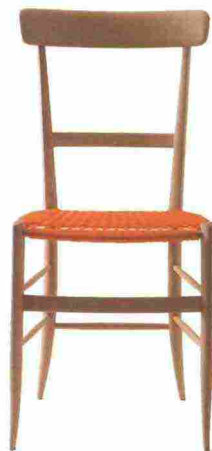

MATTEO THUN ATELIER DESIGN MATTEO THUN CHIAVARINA 2.3. REINTERPRETAZIONE DELLA CLASSICA SEDIA CHIAVARINA, CON STRUTTURA IN FAGGIO E SEDUTA PERSONALIZZABILE. REINTERPRETATION OF THE CLASSIC CHIAVARINA CHAIR WITH BEECH STRUCTURE AND CUSTOM SEAT. matteothunatelier.com