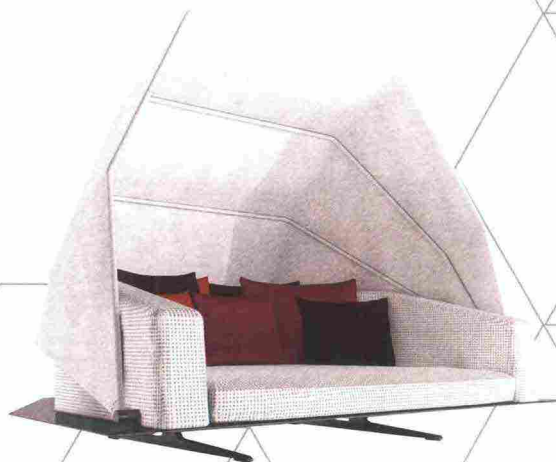

TALENTI DESIGN MARCO ACERBIS EDEN, DAYBED CON COPERTURA PARASOLE RICHIUDIBILE, BASE E PROFILLO PERIMETRALE IN ALLUMINIO. DAYBED WITH CLOSABLE SUNSCREEN, BASE AND BORDER IN ALUMINIUM. talentsrl.com