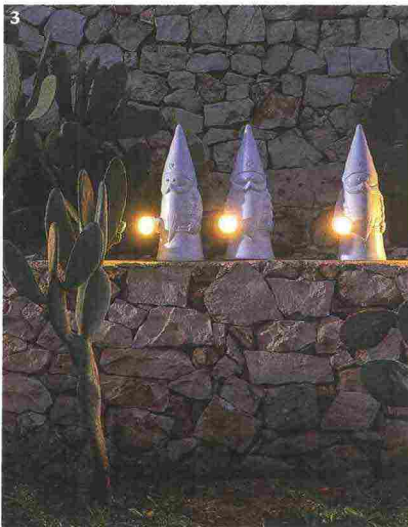

Nani in giardino.
Blu notte e
grafismi in casa