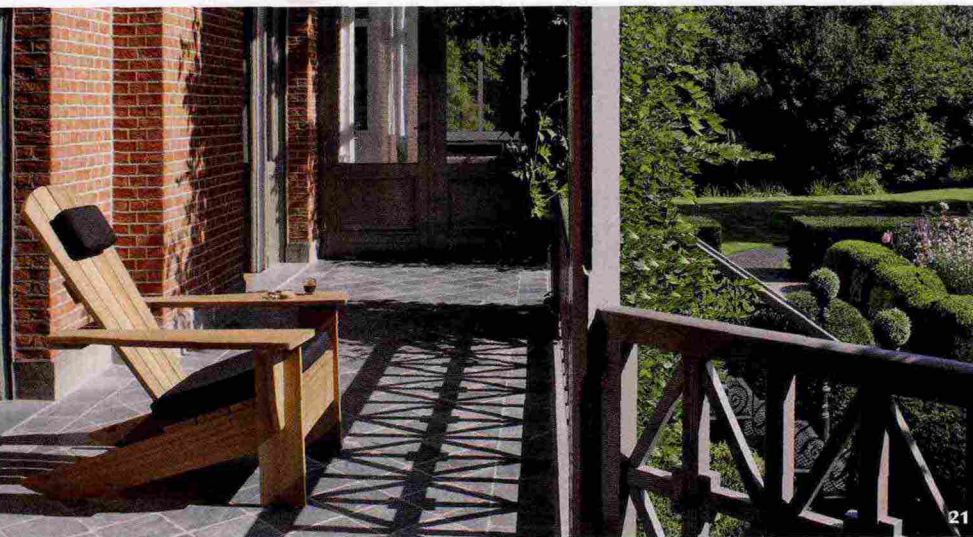

20

19 Sistema componibile

Poltrona Zeroquindici disegnata da Alberto Basaglia e Natalia Rota Nodari per Diemmebi, con struttura in tubolari di acciaio zincato verniciato. È utilizzabile in numerose soluzioni: poltrona monoposto, divano a due posti e maxi serpentine multi seduta. Misura 53,5x80,5xh81,5 cm. Prezzo su richiesta.

DIEMMEBI www.diemmebi.com

20 Morbide fantasie

Cuscini della collezione Envie d'Ailleurs per Fermob, con fantasie ispirate alle colorate bancarelle dei mercatini dell'artigianato. Realizzati in tela per esterno in 100 per cento cotone trattato al Teflon antimacchia e antimuffa, sono disponibili nei motivi Pastèques, Bananes e Melons, in vari colori e dimensioni. A partire da 50 €.

FERMOB www.fermob.com

21 Classico americano

Poltrona New England disegnata da Pierre Stelmazyk per Royal Botania. Realizzata in tek, può essere completata da un cuscino per seduta e testa o uno per seduta e schienale. È disponibile anche nella versione tek giallo verniciato di rosso o bianco. Misura 85x105xh100 cm. 1.199 € versione tek, 135 € cuscino per seduta e 65 € cuscino per testa.

ROYAL BOTANIA

www.royalbotania.com

22 Compatto e leggero

Divano a due posti Kabà, disegnato da Elia Nedkov per Paola Lenti, con struttura a vista realizzata con un sottile profilo in acciaio verniciato nei colori avorio o grafite. I cuscini sono collegati alla struttura da particolari in massello di robinia, mentre il rivestimento è sfoderabile e disponibile negli esclusivi tessuti per esterno della collezione Paola Lenti. Misura 200x80xh80 cm. Prezzo su richiesta.

PAOLA LENTI www.paolalenti.it

19

Minimal, etnico o country: a ognuno la sua scelta

21

22

Praticità e colore: i must dei nuovi complementi