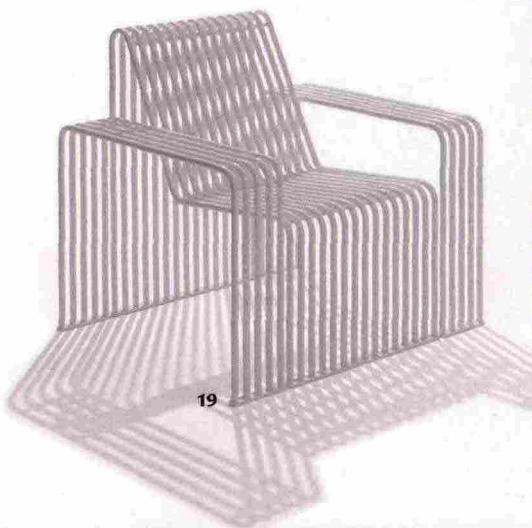

19

Minimal, etnico o country: a ognuno la sua scelta