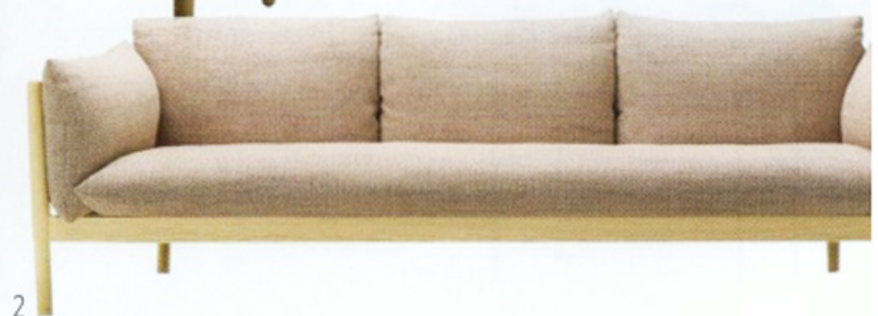

BLUSH & POUDRE

Des couleurs qui agissent positivement sur l'humeur...