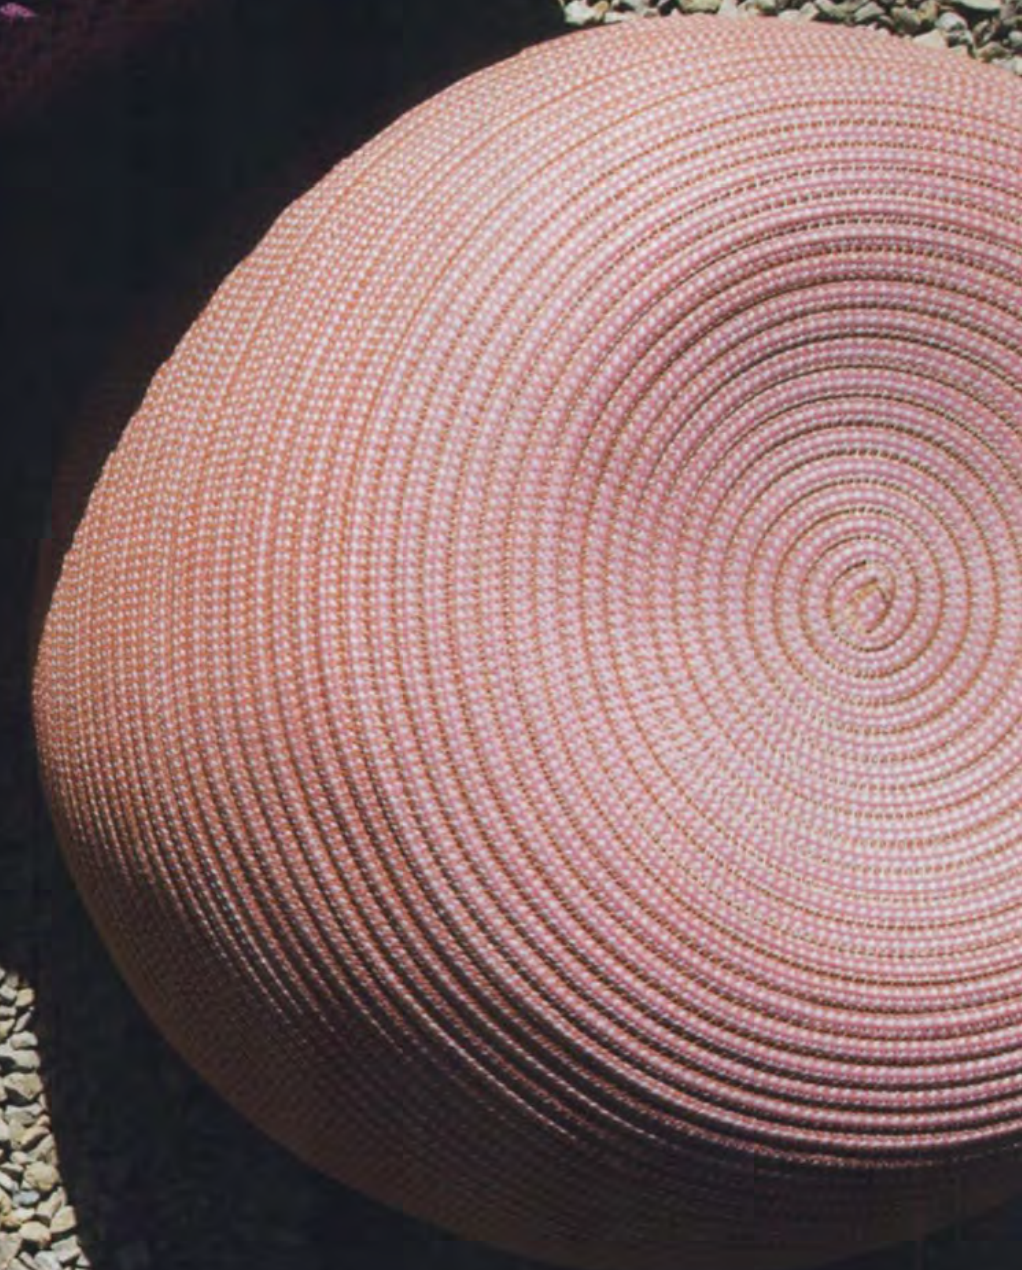

Sous le soleil exactement

Notre sélection d'objets textile étanches,
ludiques et résistants, prêts à traverser l'été
avec vous. Pendant très longtemps...

PRODUCTION KAATJE VERSCHOOREN ET YARA
CONJAERTS PHOTOS KAATJE VERSCHOOREN
MERCÌ À MIRA VERDE, DIEST, POUR LA MISE
À DISPOSITION DES LIEUX - MIRAVERDE.BE)

Bleu du sud

Tapis 'Grid', design Eva Langhans, coloris Light Grey & Black, polypropylène, 200 x 300 cm, 2 615 €, Kymo.
Coussin bleu, coloris Ottanio, Rope T, 40 x 50 cm, 230 €, Paola Lenti. **Pouf 'Otto'**, coloris Ottania/Grigio,
Rope corda, ø 57 cm, H. 38 cm, 1 022,50 €, Paola Lenti. **Lanterne** en corde 'Agadir', coloris Silver/Bianco,
810 €, Paola Lenti. **Corbeille 'Sika'**, coloris Bianco, Rope corda, 40 €, Paola Lenti. **Fauteuil** en corde 'Afra',
coloris Silver/Bianco, 3 485 €, Paola Lenti. **Coussin blanc**, coloris Bianco, 50 x 50 cm, 224 €, Paola Lenti.

TEXTILES D'EXTÉRIEUR

Fruité orangé et fuchsia

Tapis 'Shang', coloris Bordeaux/Fuchsia, Lana corda (92% laine), ø 200 cm, 5 566 €.
Paola Lenti. **Pouf cubique** 'Tide', coloris Fuchsia/Grigio, polyuréthane, 48 x 48 x 44 cm, 1 680 €. Paola Lenti. **Pouf rond** 'Otto', coloris Ottavia/Grigio, Rope corda, ø 57 cm, H. 38 cm, 1 022,50 €. Paola Lenti.
Coussin, coloris Lane Curry/Sand, 50 x 50 cm, 115 €. Roda. **Coussin**, coloris Park Curry, 60 x 60 cm, 130 €. Roda.

Sobriété ombragée

Tapis 'Zoe Rev', coloris Cimento, Rope corda (100 % polyoléfine), ø 250 cm, 3 060 €, Paola Lenti. **Fauteuil** 'Forest', design Robby & Francesca Cantarutti, aluminium laqué poudre, 413 €, Fast. **Coussin uni**, coloris Fog Laminate, textile Terrain de Doshi Levien, 45 x 45 cm, 120 €, Kettal. **Lampe** 'Madame Cachet', corde de polyester, ø 40 cm, 50 €, Monsieur Tricot. **Coussin ligné**, coloris Umbra Grey, tissu Geometrics de Doshi Levien, 65 x 65 cm, 160 €, Kettal.