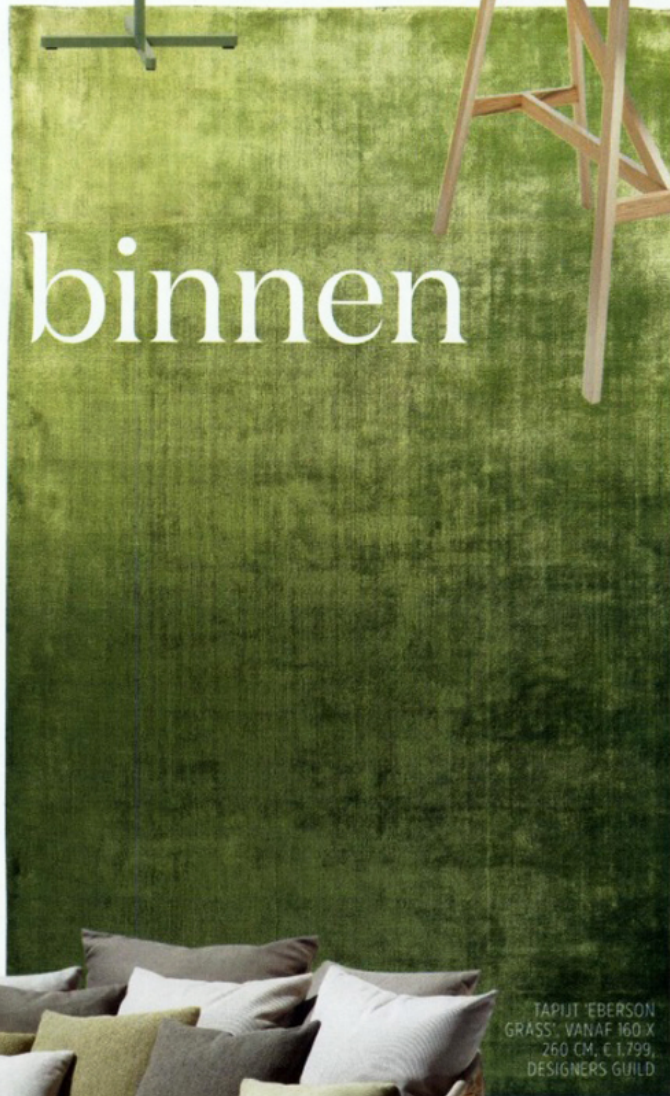

# Sign of the Times

BIJZETTAFEL 'X',  
VERSCHILLENDE  
KLEUREN MOGELIJK,  
VANAF Ø 40 X 60 CM,  
€ 777, SA MÖBLER

'GREENHOUSE', DESIGN  
ATELIER, 2+, 95 X 40 X  
135 CM, € 890, DESIGN  
HOUSE STOCKHOLM

Hout, grasgroen... minituin in huis!

# Buiten binnen

STOEL 'MATHILDA'  
VAN ESSENHOUT  
EN LEER, DESIGN  
PATRICIA URQUIOLA,  
VANAF € 1.355,  
MOROSO

BIJZETTAFELS  
'I CALATINI' VAN  
KERAMIEK, DESIGN  
MARCO MERENDI, VANAF  
Ø 41 X 23 CM, € 1.240,  
PAOLA LENTI

TAPIJT 'EBERSON  
GRASS', VANAF 160 X  
260 CM, € 1.799,  
DESIGNERS GUILD

BUITENMEUBEL 'STANDING LOUNGER' UIT DE COLLECTIE  
SWINGREST, 360° DRAAIBAAR, VANAF € 6.690, DEDON

“De ruwe kalk geeft de slaapkamer annex badkamer diepte en een zachte uitstraling... Zodra je hier binnenkomt, voel je je gekoesterd.”