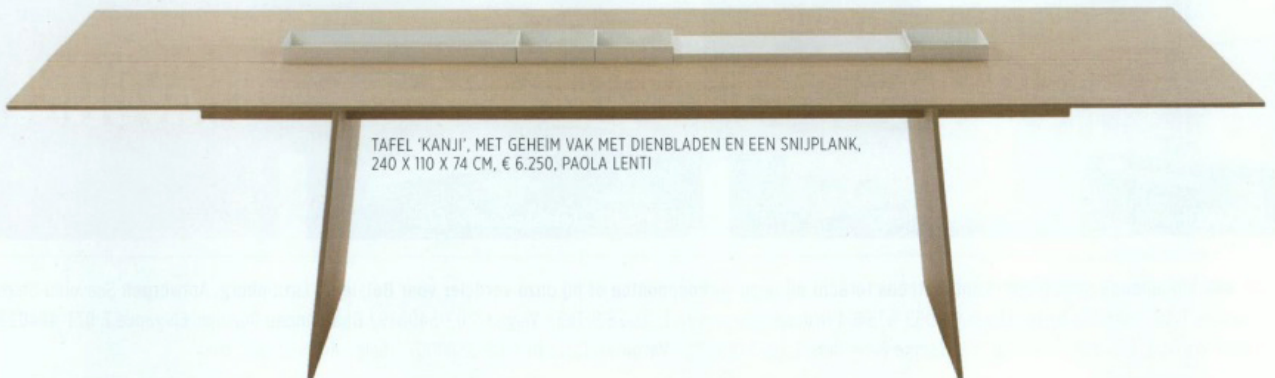

Sign of the Times

BIJZETTAFEL
'TURN THE TABLES',
TE KOOP MET
TWEË OF DRIE
DRAAIBARE TAFELS,
VANAF € 620,
ONTWERPDUO.

STRETCHSTOF 'BLUR', NU
NOG EEN PROTOTYPE,
HIER OP FAUTEUIL 'HUSK'
VAN MARC THORPE VOOR
MOROSO.

KRUK 'RAFT', DESIGN NORM
ARCHITECTS, VANAF € 301, &TRADITION.

Functioneel naakt

Hebbedingen met een sexy kleurtje en/of opvallend onderstel.

MOOI BIJ GRIJS
EN NATUREL IS
TAFELLAMP 'CAP'
VAN NORMANN
COPENHAGEN IN
DE KLEUR BLUSH,
28 X 50 CM, € 350.

TAFEL 'KANJI', MET GEHEIM VAK MET DIENBLADEN EN EEN SNIJPLANK,
240 X 110 X 74 CM, € 6.250, PAOLA LENTI