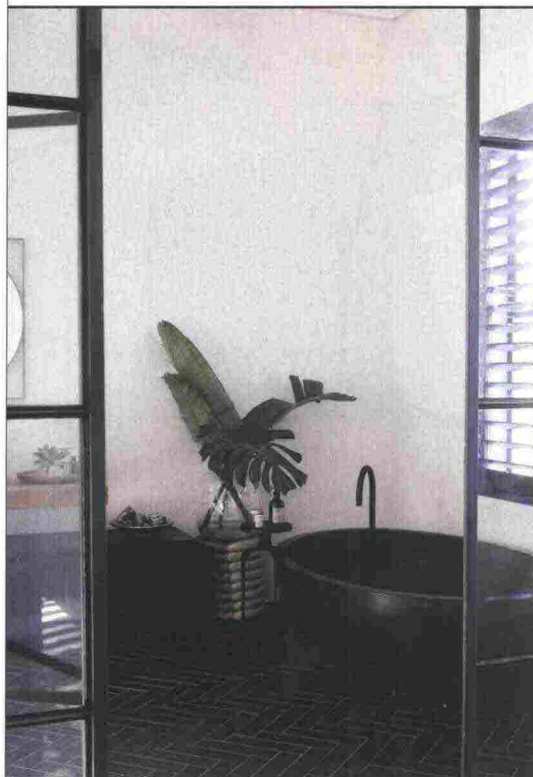

**ISPIRAZIONE PROVENCALE**

Qui a destra, un angolo relax. Le pareti completamente bianche e le persiane tinteggiate di nero creano un elegante contrasto grafico, in cui si animano le superfici materiche della moquette di juta e dell'armadio di recupero, così come le forme morbide della poltrona da lettura.

**UNA SOFISTICATA TRAMA**

Qui sopra, in camera da letto regna un'assoluta tranquillità. La biancheria di lino, i preziosi rivestimenti tessili dei cuscini e la finitura capitonné della testata creano una straordinaria ricchezza compositiva che è sufficiente ad arredare lo spazio.

**OASI DI BENESSERE**

A sinistra, anche nel bagno è stato riproposto il mood della casa, attraverso una sapiente combinazione di bianco, nero e foglie tropicali (banano e filodendro). La modernità di questo ambiente è data dall'aver interpretato, con un'inaspettata tinta nera, gli elementi classici come il pavimento in piastrelle a spina di pesce e le tradizionali persiane a listelli di legno.