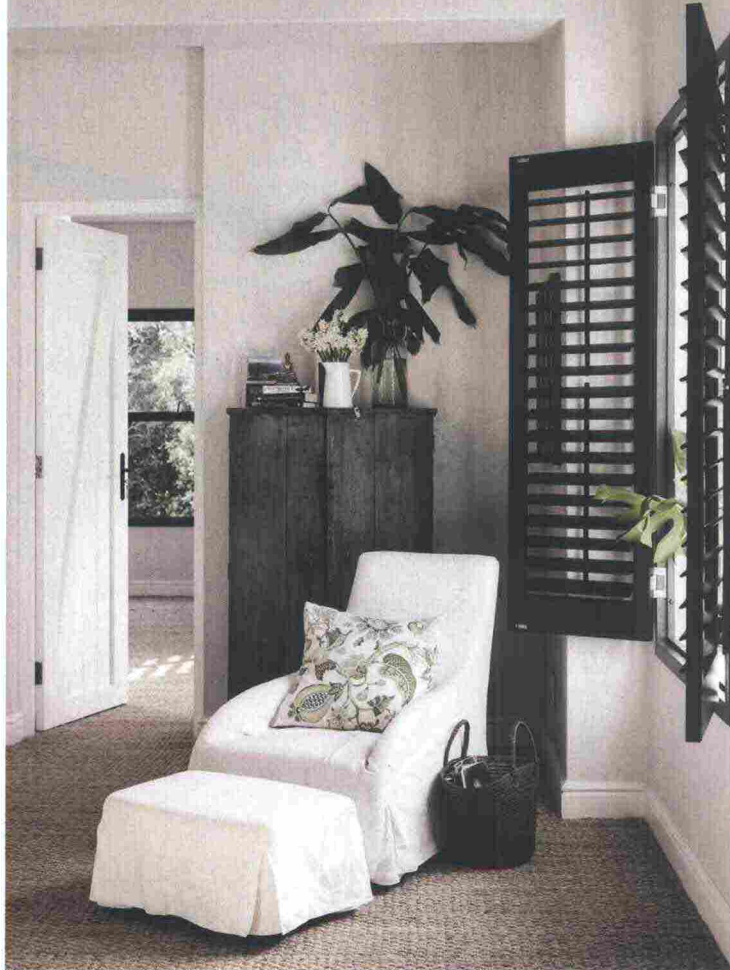

**ISPIRAZIONE PROVENCALE**

Qui a destra, un angolo relax. Le pareti completamente bianche e le persiane tinteggiate di nero creano un elegante contrasto grafico, in cui si animano le superfici materiche della moquette di juta e dell'armadio di recupero, così come le forme morbide della poltrona da lettura.

**UNA SOFISTICATA TRAMA**

Qui sopra, in camera da letto regna un'assoluta tranquillità. La biancheria di lino, i preziosi rivestimenti tessili dei cuscini e la finitura capitonné della testata creano una straordinaria ricchezza compositiva che è sufficiente ad arredare lo spazio.

**OASI DI BENESSERE**

A sinistra, anche nel bagno è stato riproposto il mood della casa, attraverso una sapiente combinazione di bianco, nero e foglie tropicali (banano e filodendro). La modernità di questo ambiente è data dall'aver interpretato, con un'inaspettata tinta nera, gli elementi classici come il pavimento in piastrelle a spina di pesce e le tradizionali persiane a listelli di legno.