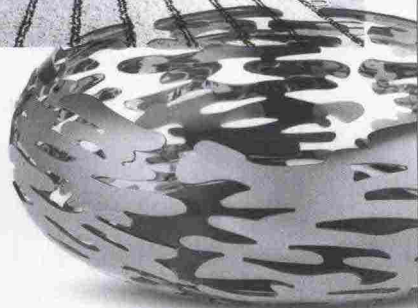

LIVING

DESTRUTTURATO
Divano Vancouver di
Centro Veneto
del Mobile, in pelle.
cvmhome.it

ASTRATTO
Il cestino Barknest
di Alessi misura
21 cm di diametro.
alessi.com

Abitare in un'opera d'arte

*Le forme scultoree degli arredi danno personalità
agli ambienti della casa: lampade, tappeti,
credenze e sedute nascono dall'incontro fra creatività
e sapere artigianale, così da sembrare pezzi unici*

Il ritmo fluido di questo spazio, affacciato sulla natura, è scandito dalla presenza di alcuni elementi selezionati con estrema cura: ogni oggetto ha una storia da raccontare.

DA SOFFITTO
Lampada Aella
Bold di Leucos con
paralume in vetro.
leucos.com

GRAFISMI
Il tappeto Zoe di
Paola Lenti è
realizzato in corda.
paolalenti.it