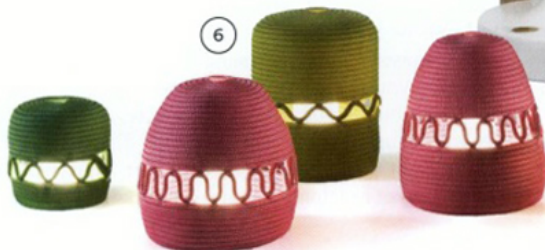

# LAMPES BALADEUSES

Discrets et efficaces, ces luminaires nomades nous suivent partout. CLARA JANNET

1. Avec une poignée. Balade de Fermob, fermob.com
2. Bicolore et réversible. KOHO, design Mika Tolvanen pour Fontana Arte, fontanaarte.com
3. Accrocheuse. Tolomeo Paralume Outdoor de Artemide, artemide.com
4. Comme un lampion. Picnic, design Omar Carraglia pour Davide Groppi, davidegropi.com
5. Façon bilboquet. Bolla de Claudio Gatto, prototype (Master in Product Design, ECAL), claudiogatto.com
6. Imitation pouf. Agadir de Paola Lenti, paolalenti.it
7. Le look d'une vraie lampe. FollowMe, design Inma Bermúdez pour Marset, marset.com