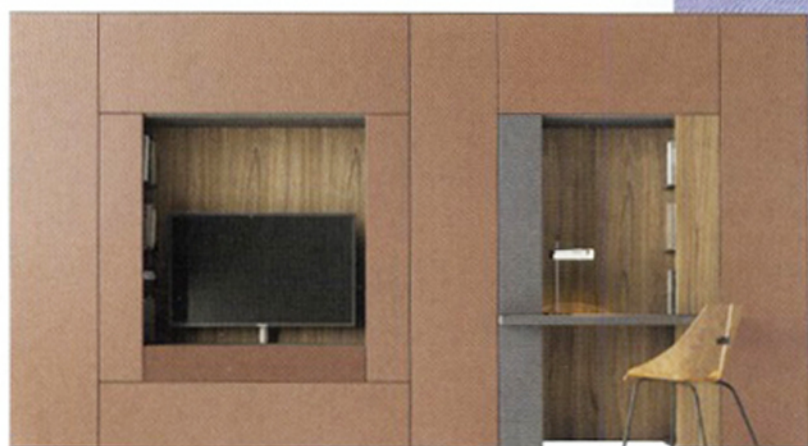

Акустические колонки **Urbanears** Baggen and Stammel можно использовать индивидуально или связать в цепочку, создав домашнюю мультимедийную систему, [www.urbanears.com](http://www.urbanears.com)

Модульный диван **Paola Lenti Move** доступен в двух размерах высоты ножек и глубины сидений. Более низкие и глубокие элементы образуют приватные лаунж-зоны для размещения полулежа. Модули разных габаритов совместимы между собой и их можно объединять в одной комбинации, [www.paolalenti.it](http://www.paolalenti.it)

Модульная система **Caccaro Roomy** позволяет обустроить отделение для TV-экрана любого размера. Конструкция дает возможность организовать место для рабочего стола, биокамина, библиотеки, витрины для посуды и многого другого, [www.caccaro.com](http://www.caccaro.com)

Респектабельный вид и широкий размерный ряд модульных элементов — особенность коллекции диванов **Poliform Bellport**, дизайн Жан-Мари Массо, [www.poliform.it](http://www.poliform.it)

Мощный саундбар **Samsung NW700** серии Sound+ — это изящный дизайн и малая толщина — всего 53,5 мм. Компактный размер звуковой панели позволяет устанавливать ее на стене под ультратонким телевизором Samsung. Новинка получила ряд функций для улучшения звука: подавление искажений, широкополосные твитеры и технологию синхронного управления массивом динамиков, [www.samsung.ru](http://www.samsung.ru)