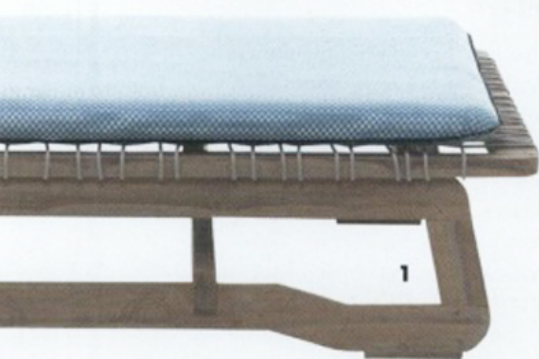

Высокие спинки двух размеров придают мебели из коллекции Bay скульптурные очертания и защищают от солнца и ветра. Текстильная обивка из полипропиленового волокна не боится дождя. Мебельная серия Bay — творение британского дизайн-дуэта Нипы Доши и Джонатана Левина для **B&B Italia**. [www.bebitalia.com](http://www.bebitalia.com)

2

Конструкция ширмы **Paola Lenti Giravolta** — оммаж знаменитой ширме **Brick Screen** от Эйлин Грей.

Подвижные панели, закрепленные на стальной раме, сделаны из инновационного плетеного материала, доступного для переработки. Ширма-перегородка может размещаться как внутри, так и за стенами дома. [www.paolalenti.it](http://www.paolalenti.it)

Линия садовой мебели **Giorgetti Open Air** пополнилась новыми объектами. В серии **Gea**, разработанной Людовикой и Роберто Паломба, есть все необходимое для обустройства жилого пространства под открытым небом. Обеденные столы, стулья и подносы разных форм, модульный диван, кофейный столик и несколько видов светильников помогут создать филиал модной гостиной на террасе. [www.giorgetti.eu](http://www.giorgetti.eu)