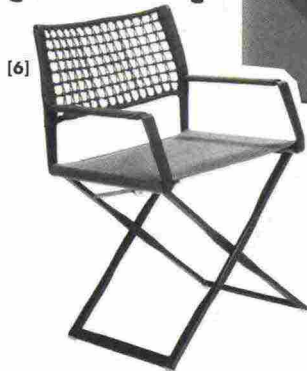

[1]

[2]

[3]

[4]

[5]

[6]

1. Mogambo di Paola Lenti, parasole in alluminio con rivestimento hand-woven in corda. paolalenti.it 2. Ocean firmata Andreucci e Hoisl per Unopiù. Sedia regista in alluminio con braccioli in teak e teli in tessuto tecnico. unopiù.it 3. Whisk di Janice Feldman per Janus et Cie, tavolo in tubolare e tondino metallico con top in vetro. janusetcie.com 4. Domino disegnata da Marco Acerbis per Talenti. Poltroncina in alluminio verniciato con dettagli in teak e cuscini sfoderabili. talentisrl.com 5. Cala, tavolo in alluminio con piano in teak o in alluminio, da € 3.550. Un progetto di Doshi Levien per Kettal. kettal.com 6. Regista, di Monica Armani per Tribù. Sedia in acciaio inox verniciato, corda intrecciata e telo impermeabile. tribu.com
Nella pagina accanto, il tavolo Wedge di Arik Levy e sedie Mini Tombolo di Piero Lissoni con intreccio di Unpizzo per Living Divani. livingdivani.it

Pura siesta: daybed, chaise longue e divani per un momento unico, avvolti dalla natura e da un elegante comfort

1. Wing di Luxury Living Outdoor, chaise longue con schienale rivestito in corda intrecciata e piedini in alluminio lucido. luxurylivinggroup.com 2. Arena firmato Gordon Guillaumier per Roda, il daybed in acciaio verniciato e maglia di poliestere effetto mélange. rodaonline.com 3. Daydream per stare vis-à-vis. Un progetto di Mist-o per Living Divani, con struttura intrecciata e cuscini sfoderabili. livingdivani.it 4. Mesh disegnato da Patricia Urquiola per Kettal, il lettino extralarge su base in teak, con schienale in metallo traforato e seduta imbottita. kettal.com 5. Cocci tavolini di M. Ferrera per Paola Lenti. Top in maioliche decorate a mano da Nicolò Morales e struttura in acciaio Délabré by De Castelli. paolalenti.it