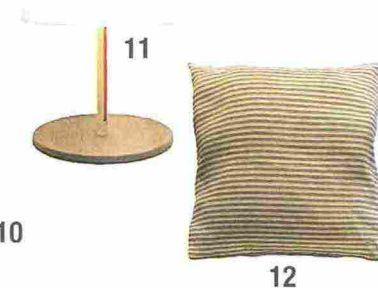

FIORITURE INATTESE

L'angolo fiorito del divano suggerisce abbinamenti liberi di stile e colori: il tappeto con le righe create dall'alternanza delle tinte, il cuscino in lino délavé blu petrolio e la lampada stilizzata in bianco e acciaio.

ELEGANZA GEOMETRICA

I moduli in greige dalla seduta profonda permettono di creare il divano su misura che dà movimento al living. Il gioco continua con il tappeto raffinato, la lampada e il cuscino, legati dalle sfumature rosa.

1. In acciaio e tessuto, **Largo di Kartell** (www.kartell.com) misura L 298 x P 96 x h 69 cm e costa da 2.565 euro. **2.** In lana, **Incroci di Paola Lenti** (www.paolalenti.it) misura 200 x 300 cm e costa 5.495 euro Iva esclusa. **3.** Diffusore ruotabile per **Gru di Ideal Lux** (www.ideal-lux.com); costa 183 euro. **4.** Il cuscino di **Maisons du Monde** (www.maisonsdumonde.com) costa 19,99 euro. **5.** In tessuto, **Cosy di Mdf Italia** (www.mdfitalia.com) misura L 360 x P 135 x H 80 cm e costa da 5.776 euro. **6.** Limited edition da Illulian il tappeto **Costellazioni by Dimorestudio** (www.illulian.com) in lana e seta; su misura costa da 451/mq Iva esclusa. **7.** Design classico per l'abat-jour **Melina di Melina Light** (www.melinalight.it); in materiale plastico, costa da 560 euro. **8.** È in cotone il cuscino di **Zara Home** (www.zarahome.com) che costa 22,99 euro. **9.** In legno e tessuto, **Atlas di Arketipo** (www.arketipo.com) misura L 268 x P 109 x H 88 cm e costa 4.645 euro. **10.** In lana **Blend di Nanimarquina** (www.nanimarquina.com) misura 170 x 240 e costa 1.991 euro. **11.** In faggio e polietilene, **Ali Baba Wood di Slide** (www.slidedesign.it) costa 250 euro Iva esclusa. **12.** In cotone, il cuscino di **Novità Home** (www.novitahome.com) costa 32,50 euro.