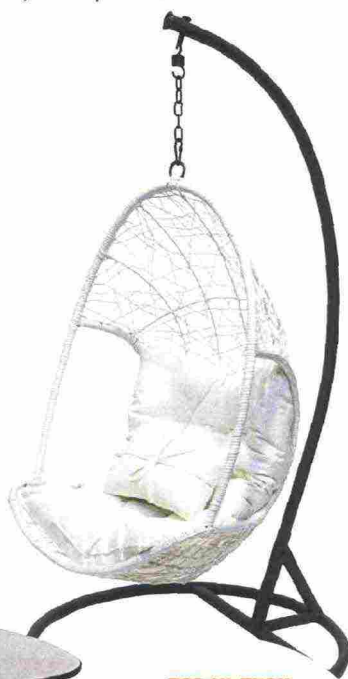

Sul telaio in metallo laccato della sedia di **Croff** è intrecciato un filo di poliestere bianco; misura L 74 x P 83 x H 87,5 cm e costa 48,99 euro. La sedia regista con la struttura in legno e textilene misura L 55 x P 48 x H 86 cm e costa 39,99 euro. L'ombrellone in textilene e ferro misura Ø 270 x H 240 cm e costa 49,99 euro + 39,99 euro per la base.

La poltrona dondolo **HB 03 di Novità Home** sospesa a una struttura in metallo grigio ha la seduta a guscio in eco-rattan con cuscini in cotone; misura L 150 x P 150 x H 180 cm e costa 358 euro.

Lyze di Emu ha la base in leghe di alluminio pressofuse verniciate a polvere e piano fibrocemento. Misura L 70 x P 70 x H 40 cm e costa 595 euro.