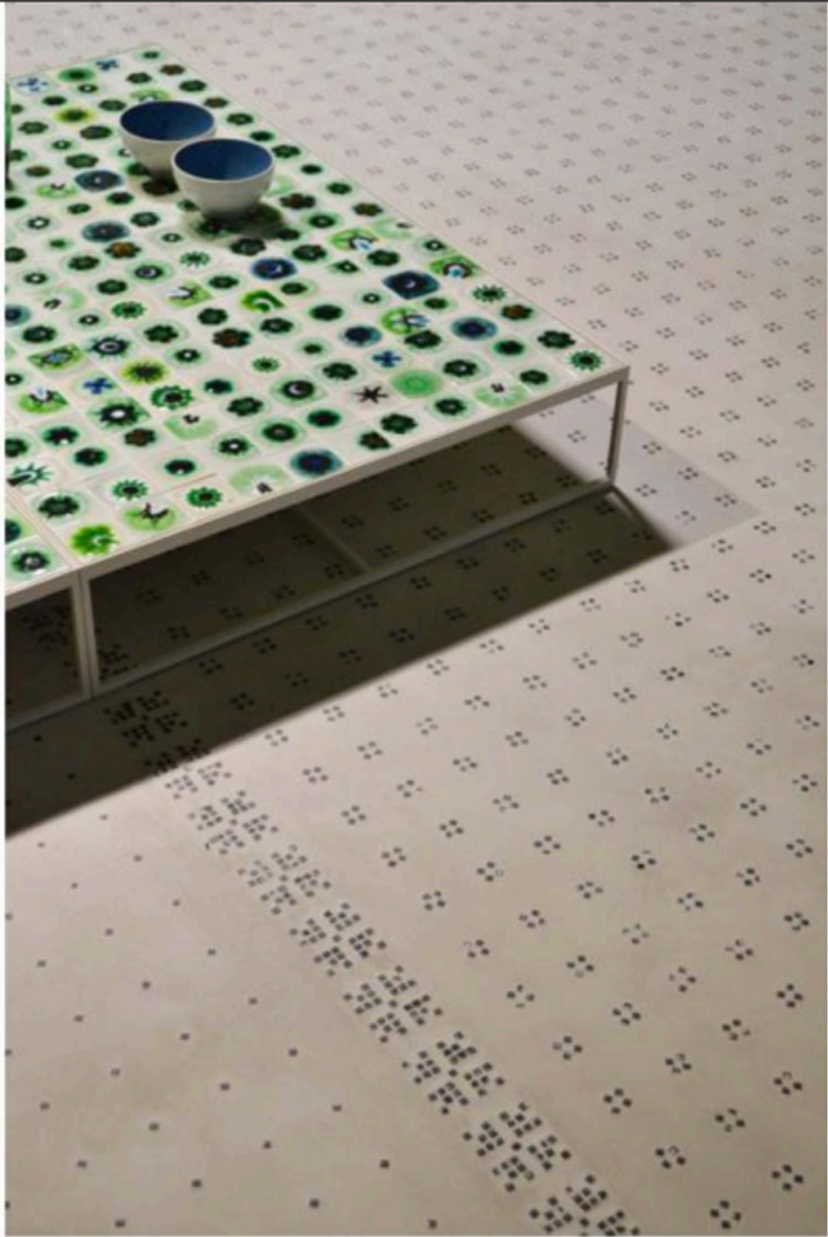

## Paola Lenti

Ombrelloni delle serie Clique, disegnati da Francesco Rota, e sedie Amable, di Victor Carrasco (in questa foto). Presso il negozio Seletti in corso Garibaldi 117, vaso Love in Bloom disegnato da Marcantonio (pagina accanto).

# Paola Lenti + Micro.

Nell'allestimento di Paola Lenti per il FuoriSalone 2018 in via Orobica 15, poltroncine Elsie, disegnate da Francesco Rota (in questa foto). Tavolino Bloom, disegnato da Marella Ferrera. A pavimento, rivestimento Opus #4 in mosaico e Cemento Wabi, nato da un'idea di Paola Lenti e prodotto da Micro.