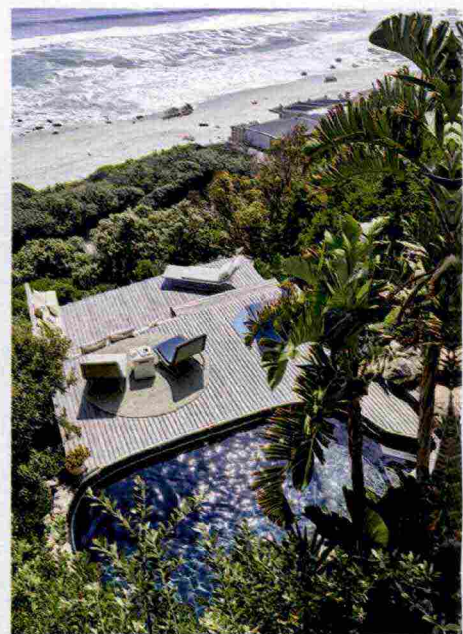

*Benvenuti  
in  
paradiso!*

**[STILE CABANE]**

QUESTA STANZA SEMBRA VOLARE SULL'OCEANO!  
SIAMO IN SUDAFRICA E ABBIAMO SCELTO DI 'ENTRARE' DA QUI, PER  
REGALARVI UN PIZZICO DI SOGNO! MA TROVERETE ANCHE  
MOLTO ALTRO: UNA PALETTE COLORE CHE 'FA VACANZA' E UNO  
SPIRITO 'BUNGALOW' TUTTO DA COPIARE

*styling Sven Alberding - foto Greg Cox/Bureaux/Living Inside  
testi Grazia Caruso*

PARAPETTO LEGNO/VETRO: il vetro si inserisce come una lente che amplifica il verde.

**TERRAZZAMENTI IN LEGNO DI BALAU** L'assetto multilivello è reso più evidente da due 'pontili' attrezzati che massimizzano lo spazio sul pendio roccioso e si tuffano nell'architettura naturale della vegetazione. In costruzioni analoghe, come nella copertura di terrazze, il legno di Balau si rivela adatto per la sua incredibile capacità di resistenza agli agenti atmosferici e all'abrasione.

| SHOPPING LIST |

A bordo piscina, SET DI SEDUTE Sand [Paola Lenti] e TAPPETO [Fibre Designs].