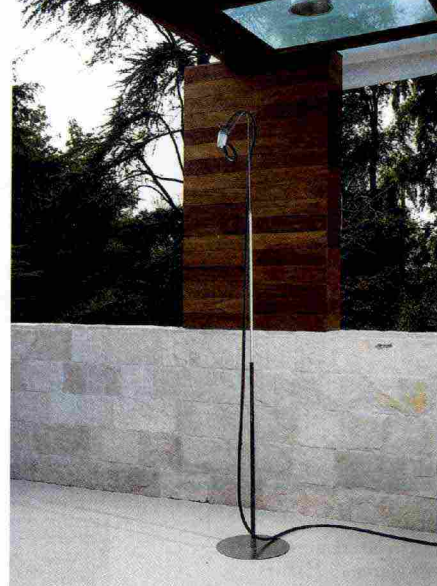

riduce sensibilmente le vibrazioni e il tubo di trasmissione da 150 cm garantisce una posizione sempre eretta del busto.
 Le sue caratteristiche tecniche sono: potenza/cilindrata: 1,2 Hp - 0,9 kW/21,7 cm³ diametro del tubo 24mm; impugnatura singola; testina Load&Go Ø 130 mm con filo Ø 2,40 mm, disco a 3 denti Ø 255 mm; frizione 54 mm; Capacità serbatoio carburante 0,40 lt; peso netto 4,5 Kg.

Sotto:
Modello: Hidro-4
Produzione: Claber
 Per l'irrigazione di giardini di piccole e medie dimensioni Claber ha creato una soluzione su misura: Hidro-4. Nell'immagine la versione fuori terra. Il collegamento con la presa d'acqua e con le linee di irrigazione è semplicissimo, immediato e a perfetta tenuta stagna. Il pozzetto è dotato di 4 uscite.

Sopra:
Modello: Ethos
Produzione: Pratic F.lli Orioli
 Una proposta Pratic per proteggersi dal sole e per impreziosire l'ambiente esterno. La particolarità dell'inclinazione della struttura di 5° rende la vela Ethos unica nel suo genere, dando forma e movimento. Viene realizzata su misura e raggiunge dimensioni massime di 900 cm. di larghezza e 1100 cm di profondità con tessuto Dracon.

Sopra a destra:
Modello: Free-standing
Produzione: Cea
 Una proposta Cea Outdoor la doccia Free-standing con base in acciaio inossidabile, asta regolabile in alluminio e soffione in Delrin®. La finitura è satinato. I flessibili sono disponibili in gomma silconica nei colori: verde acqua, blu cobalto, grigio antracite e bianco.