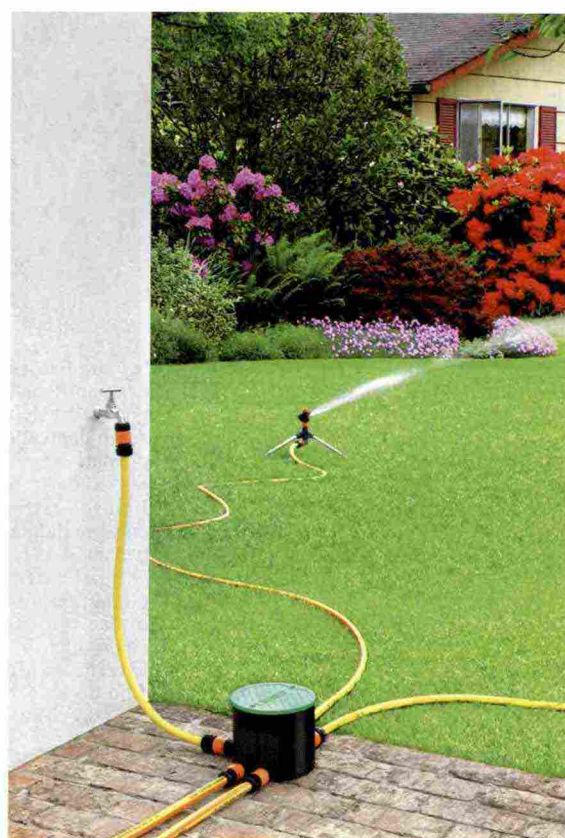

Sopra a destra:
Modello: Efco DS 2400 S
Produzione: Emak
DS 2400 S è un decespugliatore pensato per i privati più esigenti e per manutentori alle prese con spazi verdi impegnativi. Grazie ad un rapporto peso-potenza che non ha eguali nella categoria e a dimensioni ultra-compatte, abbina perfettamente potenza e maneggevolezza. Il sistema vibrante integrato

riduce sensibilmente le vibrazioni e il tubo di trasmissione da 150 cm garantisce una posizione sempre eretta del busto.
Le sue caratteristiche tecniche sono: potenza/cilindrata: 1,2 Hp - 0,9 kW/21,7 cm³ diametro del tubo 24mm; impugnatura singola; testina Load&Go Ø 130 mm con filo Ø 2,40 mm, disco a 3 denti Ø 255 mm; frizione 54 mm; Capacità serbatoio carburante 0,40 lt; peso netto 4,5 Kg.

Sotto:
Modello: Hidro-4
Produzione: Claber
Per l'irrigazione di giardini di piccole e medie dimensioni Claber ha creato una soluzione su misura: Hidro-4. Nell'immagine la versione fuori terra. Il collegamento con la presa d'acqua e con le linee di irrigazione è semplicissimo, immediato e a perfetta tenuta stagna. Il pozzetto è dotato di 4 uscite.