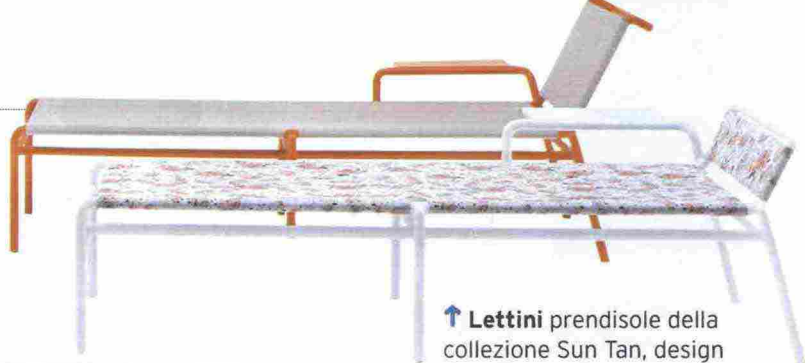

↑ Lettini prendisole della collezione Sun Tan, design di Philippe Starck [Kartell, cm 70x180 prezzo da definire].

↓ Nastri in plastica per il **portavaso** artigianale colombiano, Circo [Ames, Ø cm 36x48h €429].