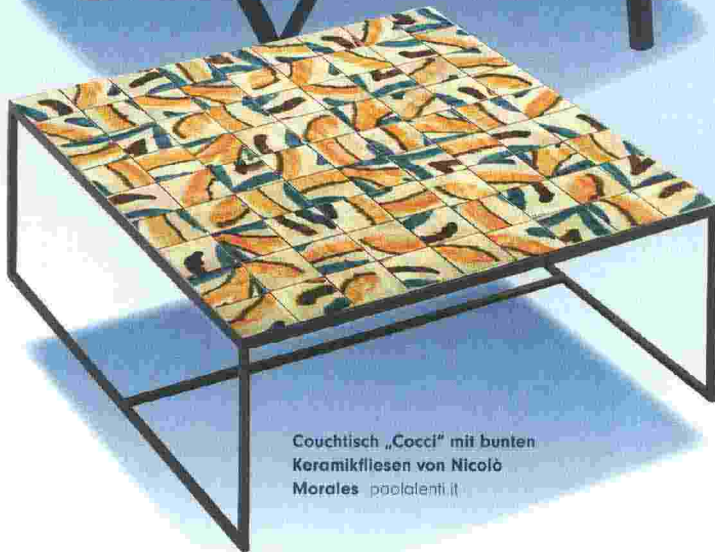

Runder Indoor-/Outdoor-
Teppich „Disco“
in Banane elliis.fr

Modulsofa „Hybrid“ von
Antonio Citterio, mit
Aluminiumrahmen und
abziehbaren, wasser-
abweisenden Polstern
bebitalia.com

Couchtisch „Angel“,
lackiertes Aluminiumgestell
und farbige Glasplatte
roche-bobois.com

Couchtisch „Cocci“ mit bunten
Keramikfliesen von Nicolò
Morales poolalenti.it

Stehleuchten „Half Dome“
von Naoto Fukasawa,
in zwei Formen und
34 Farben kettal.es