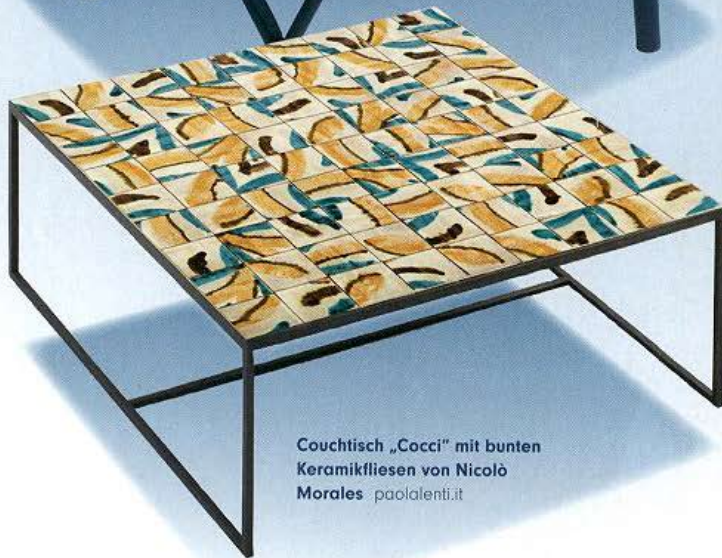

Runder Indoor-/Outdoor-
Teppich „Disco“
in Banane elitis.fr

Modulsofa „Hybrid“ von
Antonio Citterio, mit
Aluminiumrahmen und
abziehbaren, wasser-
abweisenden Polstern
bebitalia.com

Couchtisch „Angel“,
lackiertes Aluminiumgestell
und farbige Glasplatte
roche-bobois.com

Couchtisch „Cocci“ mit bunten
Keramikkfliesen von Nicolò
Morales paolalenti.it

Stehleuchten „Half Dome“
von Naoto Fukasawa,
in zwei Formen und
34 Farben kettal.es