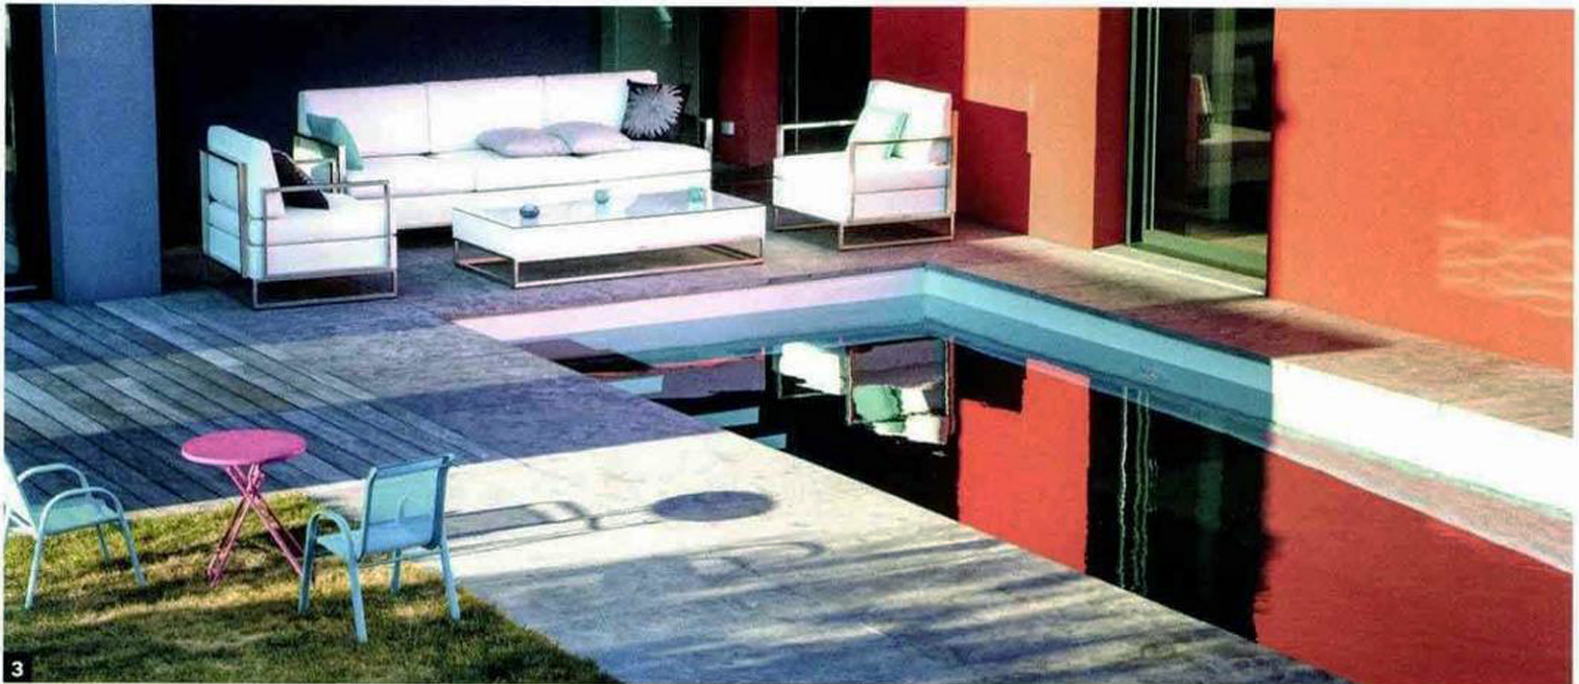

1

2

3

1. **LC3 outdoor** Canapé deux places aux pieds tubulaires en acier inoxydable brossé à effet brillant, coussins en polyuréthane drainant, rembourrage Ecofill et choix de deux textiles en cinq couleurs (Cassina). Design Le Corbusier, Pierre Jeanneret, Charlotte Perriand. 3875 euros TTC. www.cassina.com
2. **Kaba** Fauteuil et canapé deux places composés d'une structure légère en acier verni coloris ivoire ou graphite et de coussins retenus par des baguettes en robinier massif (Paola Lenti). Design Elia Nedkov. Prix sur demande. www.paolalenti.it
3. **Bora** Couloir de nage réfléchissant les couleurs environnantes, en panneaux Steeltech® Protec en acier galvanisé, revêtu d'une membrane armée noire et blanche avec escalier d'angle et traitement par électrolyse (Piscine Loisirs 35 du réseau Aquilus). www.aquilus.fr