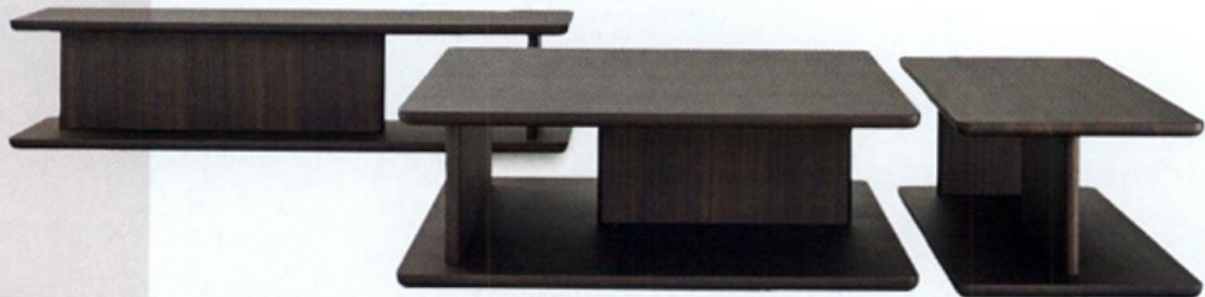

Legendaria elegancia

El sillón Kathy, de Fendi Casa, con una sólida estructura de madera de haya, respaldo y asiento acolchados, y una almohada tubular a juego, expresa los sólidos valores de la marca: elegancia y excelente factura artesanal.

SERVICIAL

La serie de mesitas auxiliares Passepartout que Francesco Rota ha diseñado para Paola Lenti seduce por sus formas esenciales y por su funcionalidad. La tapa redonda se desmonta y sirve como bandeja. Esta es de aluminio cubierta con una chapa de madera acabada al aceite que deja ver las vetas del material.

ligereza

Marcio Kogan ha creado Quadrado, un sistema inteligente y muy elegante para construir espacios al aire libre con Minotti Outdoor.

PARA "MANITAS"

Tool Box es una manejable y práctica caja de herramientas, diseñada por Shane Schneck para Hay. Es de plástico e incorpora dos compartimentos adicionales a los lados. Se fabrica en estos dos colores.