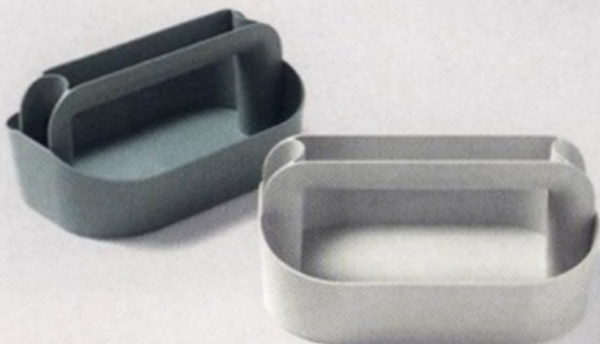

SERVICIAL

La serie de mesitas auxiliares Passepartout que Francesco Rota ha diseñado para Paola Lenti seduce por sus formas esenciales y por su funcionalidad. La tapa redonda se desmonta y sirve como bandeja. Esta es de aluminio cubierta con una chapa de madera acabada al aceite que deja ver las vetas del material.

ligereza

Marcio Kogan ha creado Quadrado, un sistema inteligente y muy elegante para construir espacios al aire libre con Minotti Outdoor.

PARA "MANITAS"

Tool Box es una manejable y práctica caja de herramientas, diseñada por Shane Schneck para Hay. Es de plástico e incorpora dos compartimentos adicionales a los lados. Se fabrica en estos dos colores.