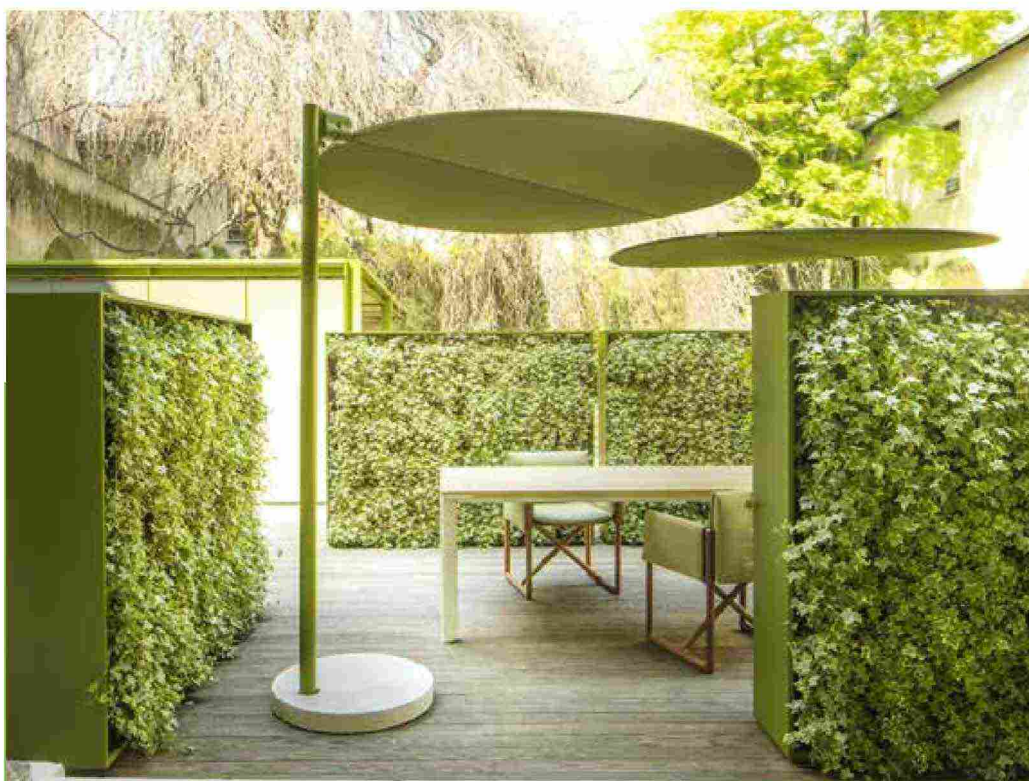

*In pratica*  
Verde  
verticale

## ■ CON SISTEMA DI IRRIGAZIONE

UNA PARETE VEGETALE  
PER LA DIVISIONE E LA  
DECORAZIONE DEGLI  
SPAZI ALL'APERTO. LE  
SUPERFICI VERTICALI

### DI GREENERY

SONO COSTITuite  
DA CONTENITORI  
AMOVIBILI PER PIANTE.  
LA STRUTTURA  
IN ALLUMINIO È  
DISPONIBILE IN PIÙ  
COLORI.

[www.paolalenti.it](http://www.paolalenti.it)