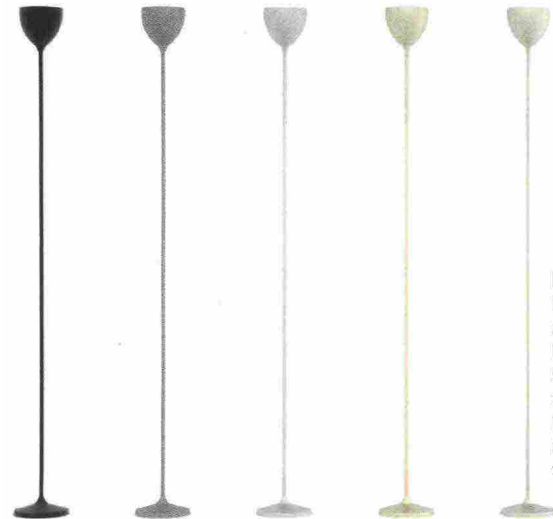

IL SISTEMA DI FARETTI SU BINARIO **SKENINGE** DI **IKEA** CREA UNA LUCE DIRETTA E ORIENTABILE, CHE PERMETTE DI ILLUMINARE PUNTUALMENTE IL CONTENUTO DEGLI ARMADI.

www.ikea.com

DRINK È UNA FAMIGLIA DI LAMPADE CHE SI DISTINGUONO PER UN DISEGNO SEMPLICE E ICONICO CHE RICORDA LA FORMA DI UN CALICE, COLMO DI LUCE

www.rotaliana.com

SHARKY DI **KRISTALIA** È UNA SEDIA CHE NELLA PARTE POSTERIORE PARE AVERE DUE PINNE, HA LA SCOCCA IN POLIURETANO E LE GAMBE IN LEGNO MASSELLO DI FAGGIO O ROVERE EUROPEO.

www.kristalia.it

LA LAMPADA DA TAVOLO **MYFAIR** DI **VIBIA** È DISPONIBILE IN 6 FINITURE DIVERSE. È REGOLABILE MEDIANTE SENSORE OTTICO.

www.vibia.com

NELLA SELEZIONE DI CROMATICA DI **FARROW & BALL** OGNI COLORE RACCONTA UNA STORIA, ISPIRATA ALLA BELLEZZA DELLA NATURA, A DIMORE STORICHE O PERSONE E LUOGHI DEGNI DI NOTA.

www.farrow-ball.com

IL TAPPETO **SHORE** DI **PAOLA LENTI** È REALIZZATO CON LA TECNICA DELL' HAND TUFTING. LE FORME ARROTONDATE CHE DECORANO IN RILIEVO IL TAPPETO SONO CESELLATE A MANO SULLA SUPERFICIE DI LANA.