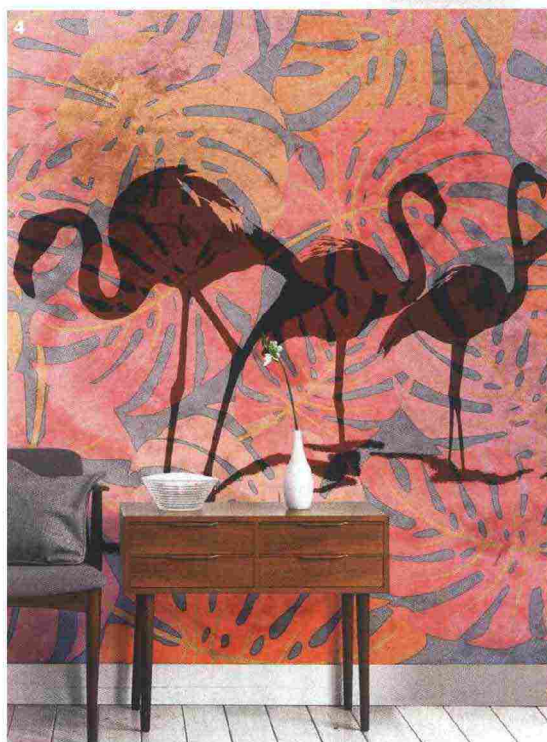

1 La luce-mangiatoia

Oolite Cup, design di Maurizio Quargnale per 9010, è un paletto luminoso da esterno. In acciaio inossidabile con sorgente a Led, ha testa a forma di coppa, per contenere acqua o semi per gli uccellini selvatici, in uno speciale materiale a base di cementi, sabbie e marmi. Da 272 €. [9010 www.9010.it](http://9010.www.9010.it)

2 Comfort contemporaneo

Sabi di Paola Lenti è una poltrona con struttura in acciaio inossidabile, base in legno e rivestimento in tessuto e corde intrecciate per esterni. Misura 105x96xh67 cm. Da 4.390 €. [PAOLA LENTI www.paolalenti.it](http://PAOLA.LENTI.www.paolalenti.it)

3 Più comodi a tavola

La poltrona-pranzo con schienale alto Panama di Talenti è realizzata in alluminio e corde nautiche intrecciate e misura 70x69xh110 cm. Da 1.397 €. [TALENTI www.talentspa.com](http://TALENTI.www.talentspa.com)

5 Per la stanza da bagno

La vasca in ghisa stile vittoriano Admiral, di Devon & Devon, celebra Viva Magenta, Colore Pantone 2023, mentre l'interno è smaltato bianco. Misura 182x81xh72 cm. Prezzo su richiesta. [DEVON & DEVON devon-devon.com](http://DEVON & DEVON.devon-devon.com)