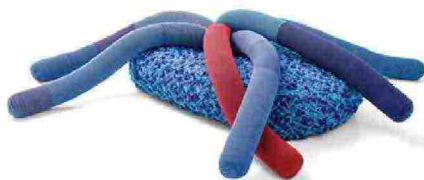

PAOLA LENTI Alicia, seduta in materiali riciclati