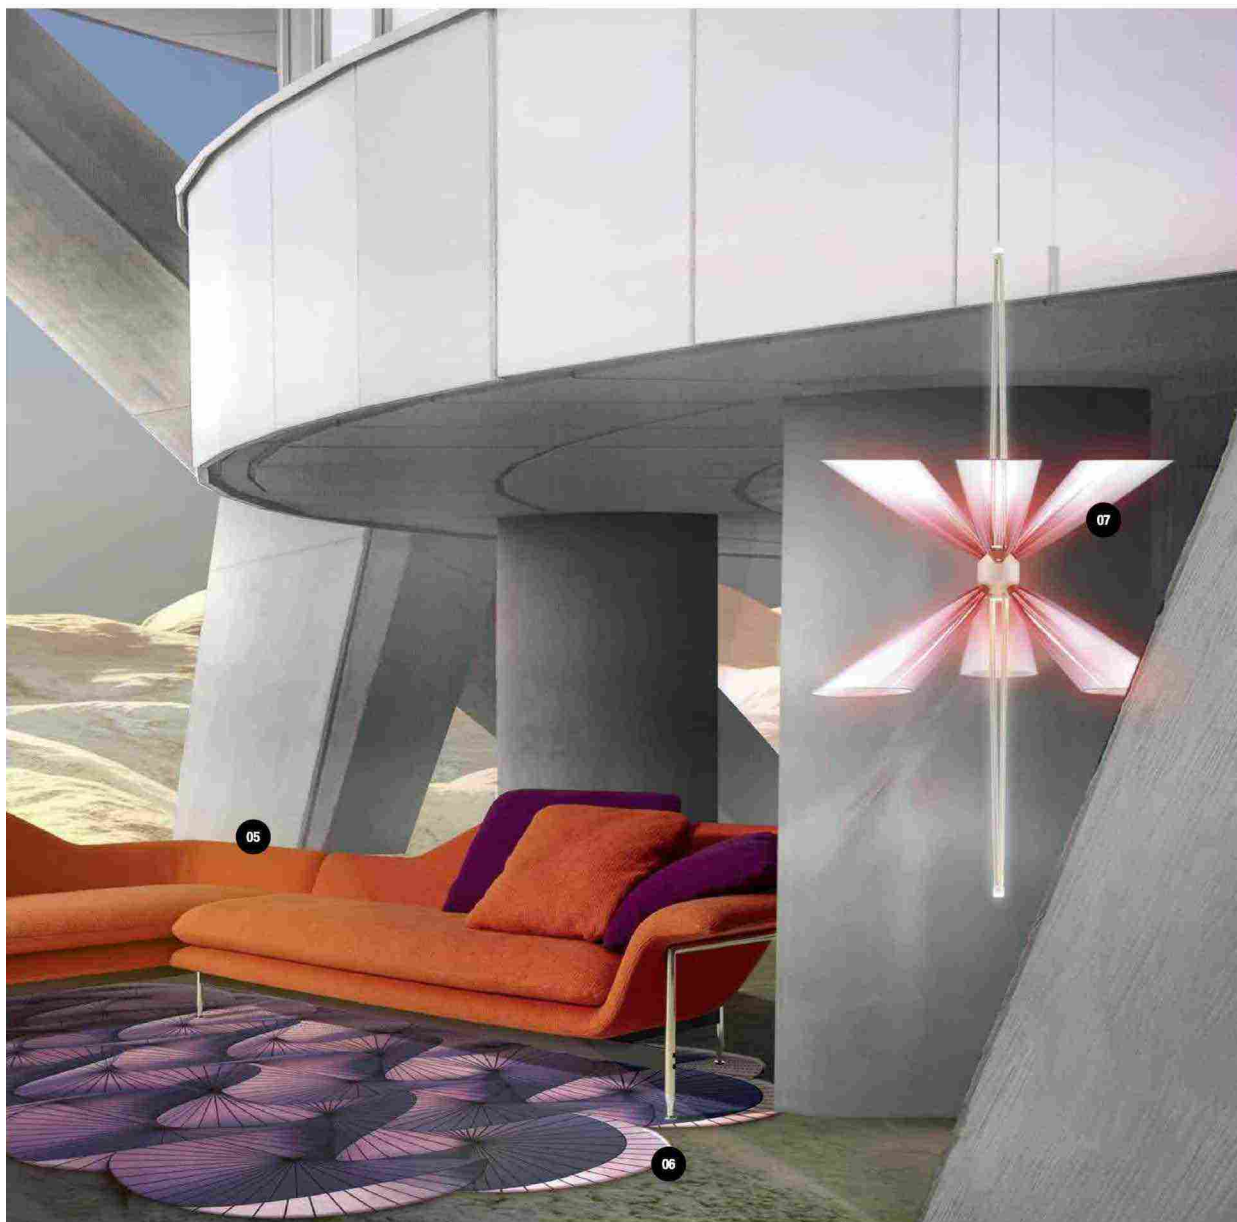

## MOONWALK

**CECCOTTI** Alberi di Toscana, svuota-tasche con luce

**DE CASTELLI** Sunrise, tavolino circolare in ottone

**DIESEL WITH SELETTI** Solar system, appendiabiti-Luna

**MOOOI** Morning dunes, tappeto in lana o poliamide

# INTERSTELLAR

BY ILARIA DE BARTOLOMEIS - ARTWORK ILARIA SANTINI

**01 IOC.** Ghisolfi, poltrona con schienale alto, ideale per la privacy; **02 JCP UNIVERSE.** Sun-ra bird, lampada da tavolo in metallo. Design Nanda Vigo; **03 ROCHE BOBOIS.** Pulp, tavolino con top e base laccati lucidi; **04 PAOLA LENTI.** Centopela, seduta della collezione Metamorfofi in materiali riciclati; **05 CASSINA.** Esosoft, divano con uno scheletro in alluminio a vista e seduta rivestita in tessuto; **06 MOODI.** Serpentine, tappeto che ricrea l'effetto della carta plissettata; **07 PAOLO CASTELLI.** Stellantis, grande chandelier dalla forma geometrica e con un diffusore in vetro multidirezionale