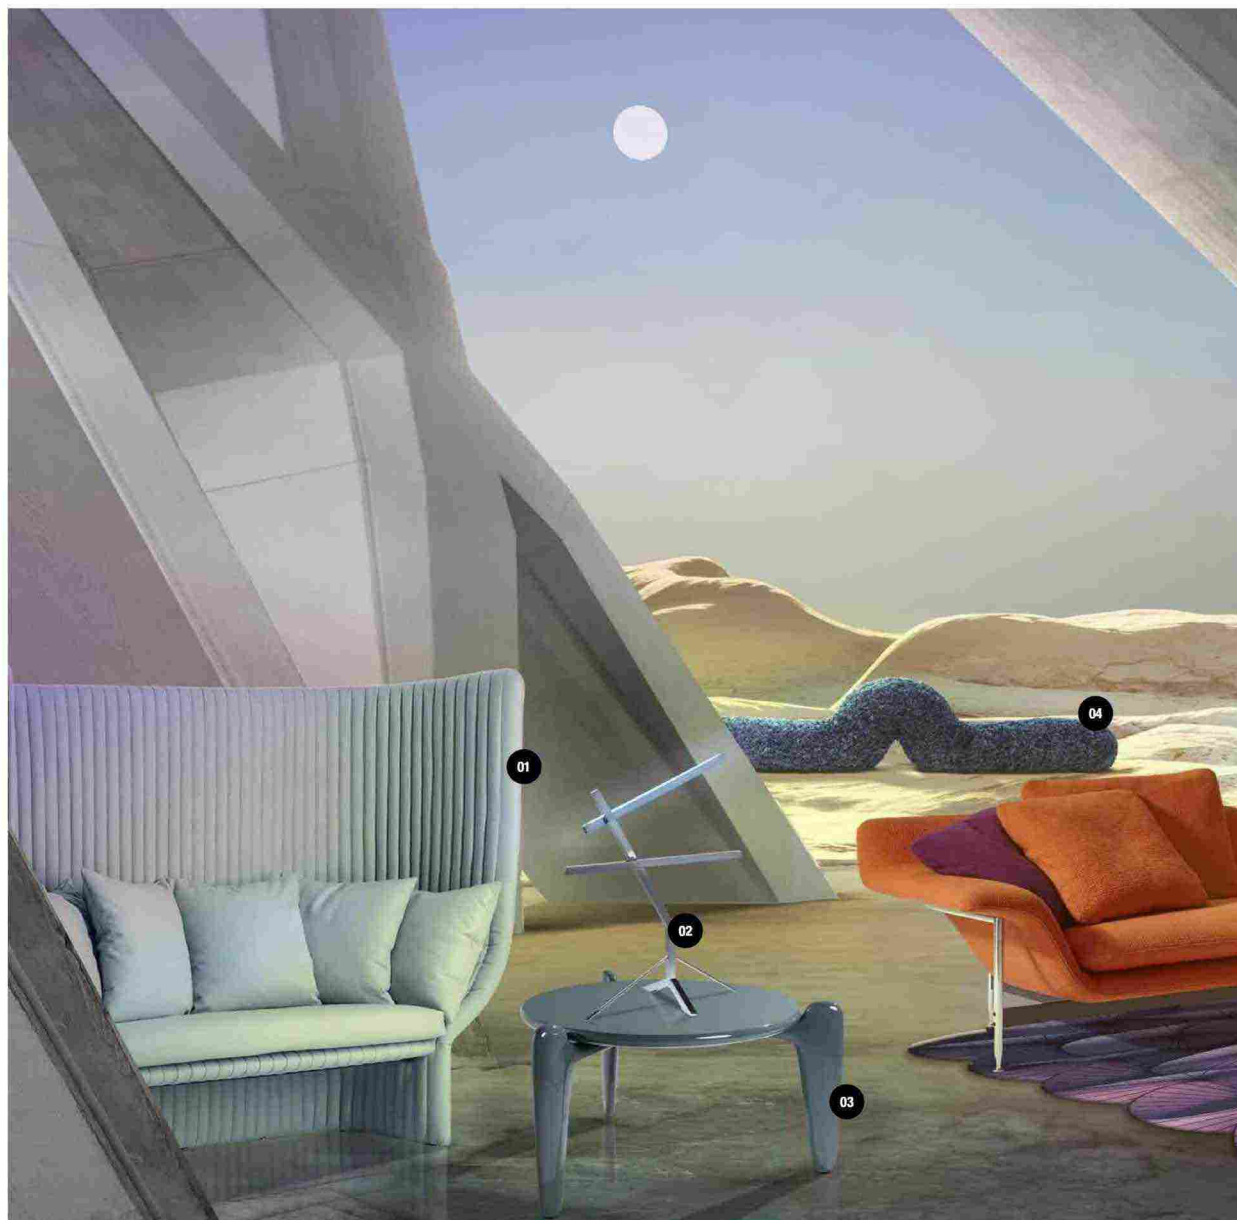

## MOONWALK

**CECCOTTI** Alberi di Toscana, svuota-tasche con luce

**DE CASTELLI** Sunrise, tavolino circolare in ottone

**DIESEL WITH SELETTI** Solar system, appendiabiti-Luna

**MOOOI** Morning dunes, tappeto in lana o poliamide

# INTERSTELLAR

BY ILARIA DE BARTOLOMEIS - ARTWORK ILARIA SANTINI

**01 IOC.** Ghisolfi, poltrona con schienale alto, ideale per la privacy; **02 JCP UNIVERSE.** Sun-ra bird, lampada da tavolo in metallo. Design Nanda Vigo; **03 ROCHE BOBOIS.** Pulp, tavolino con top e base laccati lucidi; **04 PAOLA LENTI.** Centopela, seduta della collezione Metamorfofi in materiali riciclati; **05 CASSINA.** Esosoft, divano con uno scheletro in alluminio a vista e seduta rivestita in tessuto; **06 MOODI.** Serpentine, tappeto che ricrea l'effetto della carta plissettata; **07 PAOLO CASTELLI.** Stellantis, grande chandelier dalla forma geometrica e con un diffusore in vetro multidirezionale