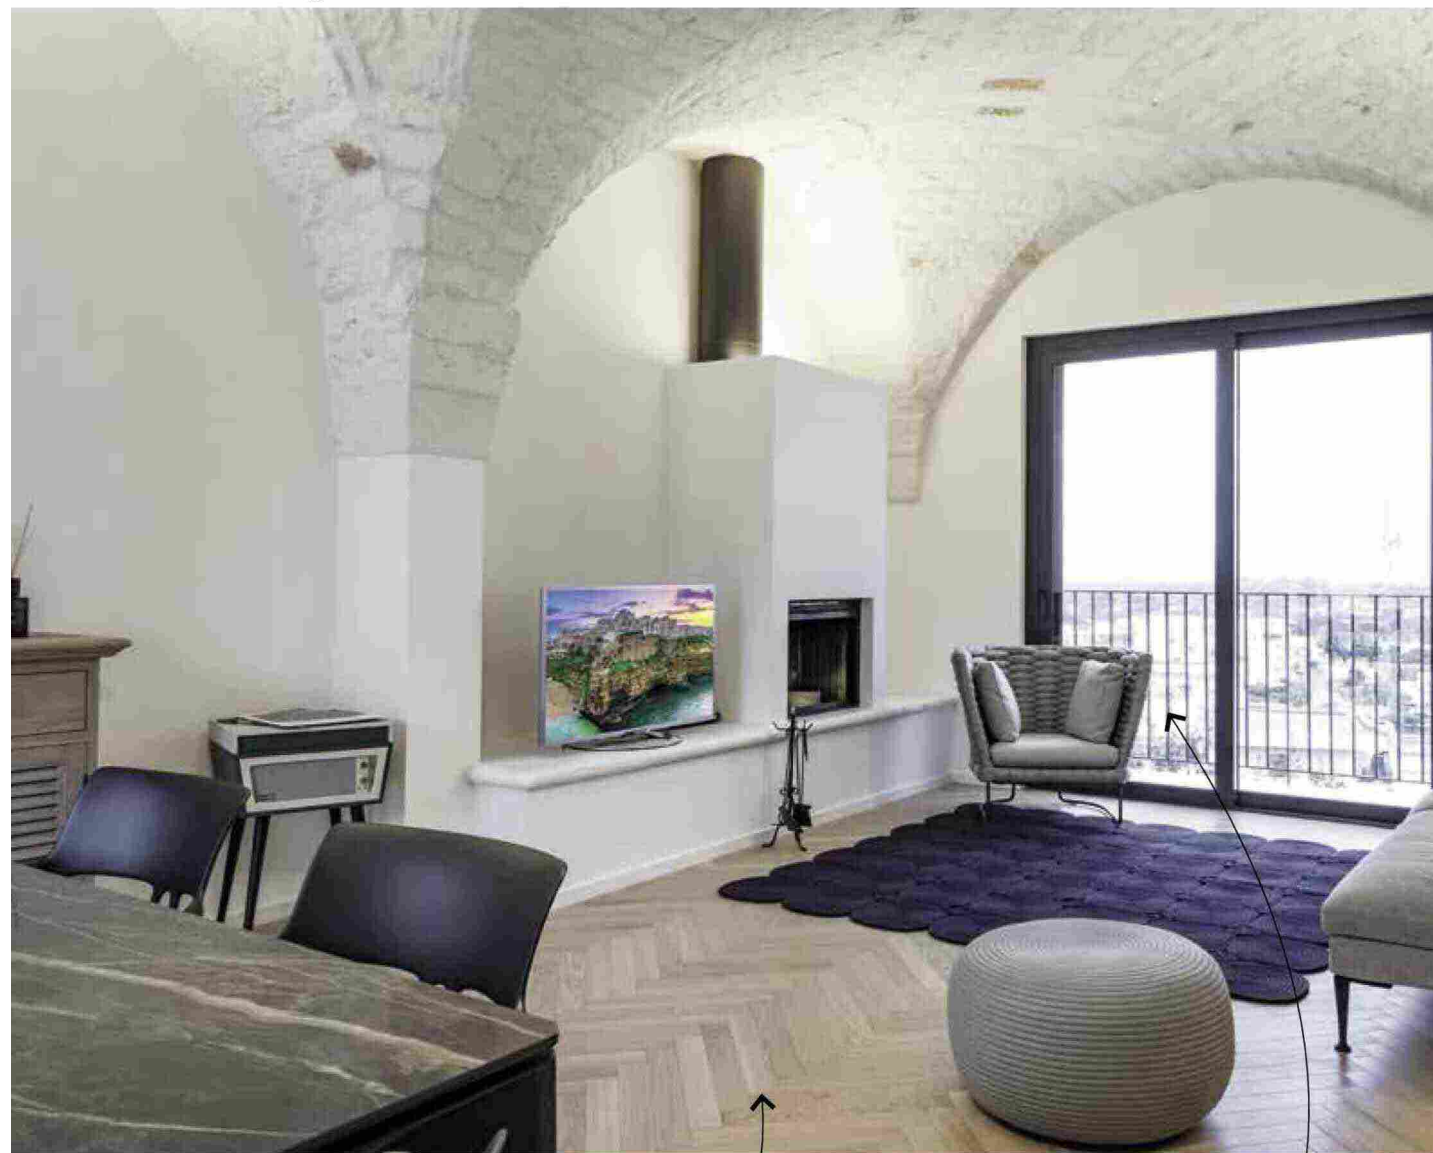

Gli arredi riprendono le tonalità chiare di pietre e pareti con alcuni elementi a contrasto: tutti decorati dalla matericità dei velluti e della corda

NEL CONTESTO ROMANTICO, SPICCA IL CAMINO CON CANNA FUMARIA IN METALLO E LINEE MODERNE

La zona living

■ RIVESTIRE DI VENATURE

IL PAVIMENTO IN LEGNO SPINA PESCE ROVERE DI **CP PARQUET** È SPAZZOLATO E VERNICIATO IN MANIERA NATURALE, E POSATO A SPINA ITALIANA. DISPONIBILE IN DIVERSI FORMATI.
<https://cpparquet.it>

■ TRAMA DI COMODITÀ

LA POLTRONA **AMI** DI **PAOLA LENTI** HA BASE IN ACCIAIO E SEDUTA REALIZZATA CON INTRECCIO MANUALE IN MOLTI TIPI DI TESSUTI E CORDE. DISPONIBILE IN DIVERSE DIMENSIONI.
www.paolalenti.it