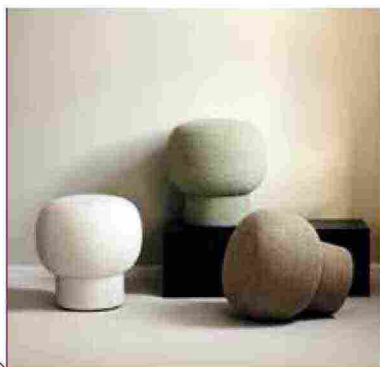

POGGIAPIEDI, CONTENITORE O TRASFORMABILE
IN LETTO, IL POUF È UN IMMANCABILE
ELEMENTO D'ARREDO CON SVARIATE FORME E
INNUMEREVOLI MATERIALI

Proposte
pouf

● **Champagne**, leggero e morbido, a forma di tappo. www.norr11.com

● **Tobit**, elementi in maglia tubolare intrecciati a mano. www.paolalenti.it

● **Grant De Luxe**, rivestiti interamente in pelle Frau. www.poltronafrau.com

● **Carousel**, pouf letto disponibile con o senza rotelle. www.bruehl.com

● **953**, capitonné disponibile in vari colori. www.rolf-benz.com

● **Balloon**, pouf/poggiapiedi in tessuto con piedi di metallo laccato. www.annud.es

● **NIDO RILASSANTE**

Il fitto intreccio del divano sospeso **Bitta** di **Kettal**, ideale per accogliere due persone, ricorda la trama delle corde utilizzate per ormeggiare le barche. L'aria passa, donando leggerezza e comfort.

www.kettal.com

● **DESIGN ECLETTICO**

Grazie al rivestimento in corda Rope, materiale concepito da **Paola Lenti**, la poltrona sospesa **Adagio** diventa un must per l'outdoor. Colorata e originale, è dotata di un sistema di moschettoni per il fissaggio.