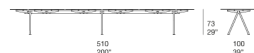

I piani in Cristal sono realizzati interponendo uno strato di tessuto fra due lastre di vetro temperato trasparente extralight. Questo insieme viene reso solidale da una pellicola di materiale termoidurente, che permette di generare forti connessioni tridimensionali e che garantisce nel tempo la stabilità della stratificazione. Lo spessore del piano viene sigillato in modo da permetterne l'uso in ambienti esterni.

Il prodotto può essere usato anche in ambienti interni.

È consigliato l'uso di un Winter Set di protezione.

Premi: il tavolo Altopiano ha vinto il GERMAN DESIGN AWARD "GOLD" 2024 nella categoria Excellent Product Design-Gardening and Outdoor Living e lo STYLEPARK SELECTED AWARD 2022 come uno dei migliori prodotti dell'anno.

Moduli 50x100 cm / 20x39" modules Glaze, Cristal

B172A