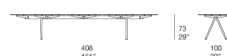

I piani in Cristal sono realizzati interponendo uno strato di tessuto fra due lastre di vetro temperato trasparente extralight. Questo insieme viene reso solidale da una pellicola di materiale termoidurente, che permette di generare forti connessioni tridimensionali e che garantisce nel tempo la stabilità della stratificazione. Lo spessore del piano viene sigillato in modo da permetterne l'uso in ambienti esterni.

Il prodotto può essere usato anche in ambienti interni.

È consigliato l'uso di un Winter Set di protezione.

Premi: il tavolo Altopiano ha vinto il GERMAN DESIGN AWARD "GOLD" 2024 nella categoria Excellent Product Design-Gardening and Outdoor Living e lo STYLEPARK SELECTED AWARD 2022 come uno dei migliori prodotti dell'anno.

Moduli 50x100 cm / 20x39" modules Glaze, Cristal

B172A

B172B

B172C

Moduli 50x80 cm / 20x31" modules Glaze, Cristal

B172P

B172Q

B172R

Cristal

B172U

B172Z

Accessori / Accessories

B172F

B172G

B172H

B172V