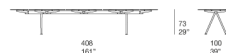

**Piano:**

- composto da elementi in Cristal disponibili nelle dimensioni cm. 50x80 e cm. 50x100;
- composto da due elementi e due capotavola in Cristal;
- intero, in Cristal.

**Accessori:** struttura in alluminio verniciato lucido (colori di riferimento: campionario legno Mano Lucida), piani in Cristal.

Le versioni alte del tavolo Altopiano sono concepite per essere utilizzate con sgabelli bar.

I due elementi capotavola hanno sempre la dimensione di cm. 50x100.

I piani accessori sono disponibili in due altezze (cm. 19 e cm. 24) e scorrono lungo la barra centrale che collega le basi del tavolo per poter essere fissati nella posizione desiderata. I piani codice B172F e B172G sono girevoli.

### Moduli 50x100 cm / 20x39" modules Glaze, Cristal

B172A

B172B

B172C