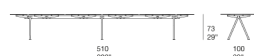

I piani in Cristal sono realizzati interponendo uno strato di tessuto fra due lastre di vetro temperato trasparente extralight. Questo insieme viene reso solidale da una pellicola di materiale termoidurente, che permette di generare forti connessioni tridimensionali e che garantisce nel tempo la stabilità della stratificazione. Lo spessore del piano viene sigillato in modo da permetterne l'uso in ambienti esterni.

Il prodotto può essere usato anche in ambienti interni.

È consigliato l'uso di un Winter Set di protezione.

Premi: il tavolo Altopiano ha vinto il GERMAN DESIGN AWARD "GOLD" 2024 nella categoria Excellent Product Design-Gardening and Outdoor Living e lo STYLEPARK SELECTED AWARD 2022 come uno dei migliori prodotti dell'anno.

Moduli 50x100 cm / 20x39" modules Glaze, Cristal

B172A