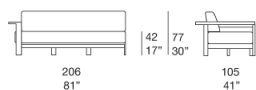

Elemento sinistro / Left element
B183BS