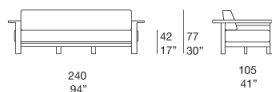

Le sedute Frei possono essere composte senza l'uso di sistemi di fissaggio.

Il prodotto può essere usato anche in ambienti interni.

È consigliato l'uso di un Winter Set di protezione.

Divano tre posti / Three-seater sofa
B183A