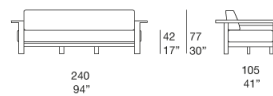

Le sedute Frei possono essere composte senza l'uso di sistemi di fissaggio.

Il prodotto può essere usato anche in ambienti interni.

È consigliato l'uso di un Winter Set di protezione.

Divano tre posti / Three-seater sofa
B183A