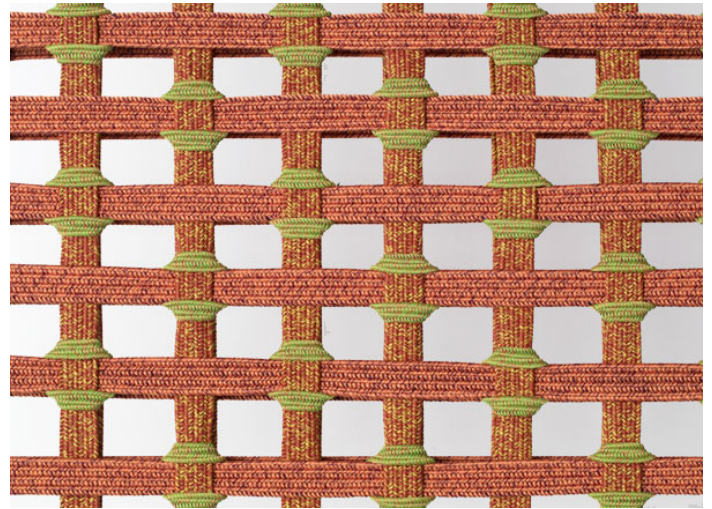

Pouf con rivestimento fisso intrecciato a mano sulla struttura.

La serie Telar comprende anche una poltroncina, una sedia lounge, una sedia con e senza braccioli, un divano due posti, una chaise longue e un lettino.

Struttura: acciaio inox AISI 316 verniciato lucido (colori di riferimento: campionario legno Mano Lucida), puntali in materiale plastico.

Rivestimento: fisso, intrecciato a mano con cinghie elastiche di diverse dimensioni rivestire in filato Rope.

Note:

L'intreccio di rivestimento è disponibile in due versioni, entrambe realizzate con cinghie elastiche di due dimensioni diverse.

Il prodotto può essere usato anche in ambienti interni.

È consigliato l'uso di un Winter Set di protezione.

Premi:

La serie Telar ha vinto il premio RED DOT BEST OF THE BEST 2020.

La serie Telar è stata finalista al NYCxDESIGN AWARDS 2020.

B157NA - B157NC

intreccio/weave 1A

intreccio/weave 3B