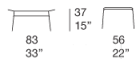

B157NA - B157NC