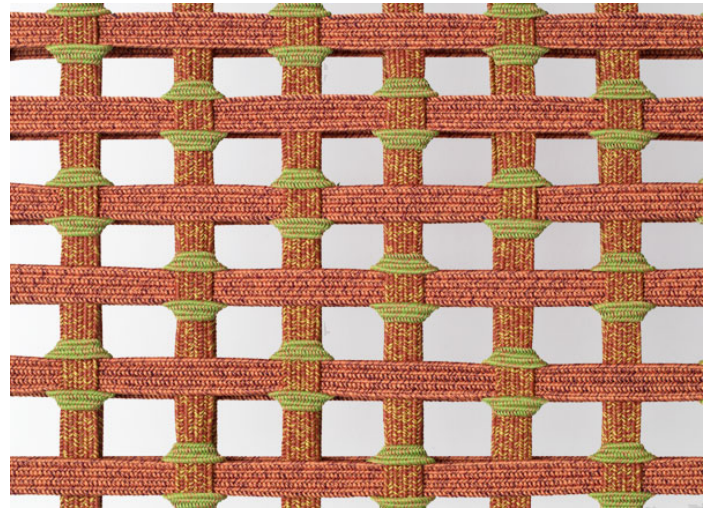

Pouf con rivestimento fisso intrecciato a mano sulla struttura.

La serie Telar comprende anche una poltroncina, una sedia lounge, una sedia con e senza braccioli, un divano due posti, una chaise longue e un lettino.

Struttura: acciaio inox AISI 316 verniciato lucido (colori di riferimento: campionario legno Mano Lucida), puntali in materiale plastico.

Rivestimento: fisso, intrecciato a mano con cinghie elastiche di diverse dimensioni rivestire in filato Rope.

Note:

L'intreccio di rivestimento è disponibile in due versioni, entrambe realizzate con cinghie elastiche di due dimensioni diverse.

Il prodotto può essere usato anche in ambienti interni.

È consigliato l'uso di un Winter Set di protezione.

Premi:

La serie Telar ha vinto il premio RED DOT BEST OF THE BEST 2020.

La serie Telar è stata finalista al NYCxDESIGN AWARDS 2020.

B157NA - B157NC

intreccio/weave 1A

intreccio/weave 3B