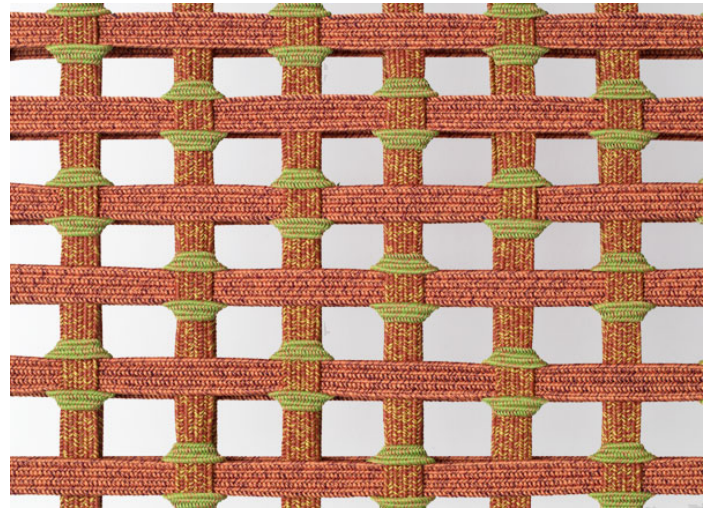

Pouf con rivestimento fisso intrecciato a mano sulla struttura.

La serie Telar comprende anche una poltroncina, una sedia lounge, una sedia con e senza braccioli, un divano due posti, una chaise longue e un lettino.

**Struttura:** acciaio inox AISI 316 verniciato lucido (colori di riferimento: campionario legno Mano Lucida), puntali in materiale plastico.

**Rivestimento:** fisso, intrecciato a mano con cinghie elastiche di diverse dimensioni rivestire in filato Rope.

**Premi:**

La serie Telar ha vinto il premio RED DOT BEST OF THE BEST 2020.

La serie Telar è stata finalista al NYCxDESIGN AWARDS 2020.

B157NA - B157NC

intreccio/weave 1A

intreccio/weave 3B