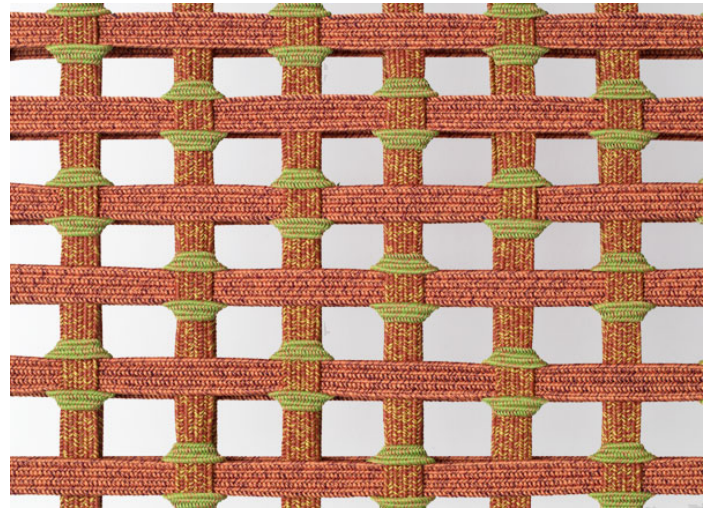

**Struttura:** acciaio inox AISI 316 verniciato lucido (colori di riferimento: campionario legno Mano Lucida); puntali in materiale plastico per la chaise longue, ruote in materiale plastico per il lettino.

**Rivestimento rullo poggiatesta:** sfoderabile e disponibile nei tessuti Luz, Rope T, Brio, Thea o Wara.

**Note:**

L'intreccio di rivestimento per la chaise longue è disponibile in due versioni, entrambe realizzate con cinghie elastiche di due dimensioni diverse.

L'intreccio di rivestimento per il lettino, disponibile nella sola versione 1A, è realizzato con cinghie elastiche di due dimensioni diverse.

Questi prodotti possono essere usati anche in ambienti interni.

intreccio/weave 1A

intreccio/weave 3B