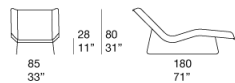

B157GA - B157GC