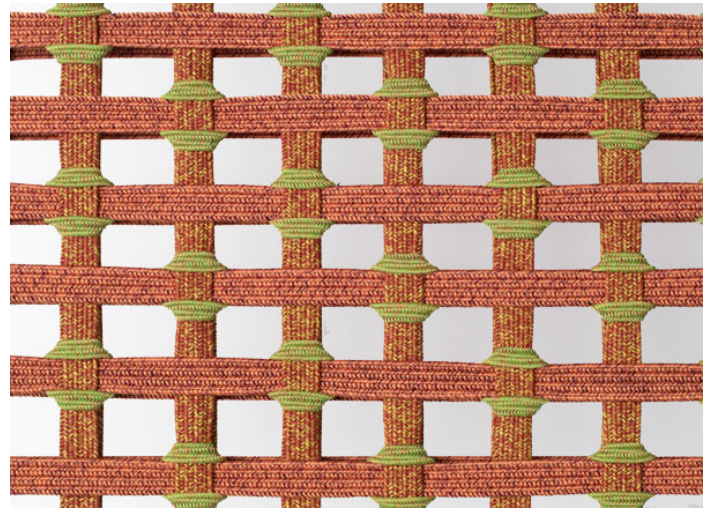

Sedia con e senza braccioli con rivestimento fisso intrecciato a mano sulla struttura.

La serie Telar comprende anche una poltroncina, una sedia lounge, un divano due posti, una chaise longue, un lettino e un pouf.

Struttura: acciaio inox AISI 316 verniciato lucido (colori di riferimento: campionario legno Mano Lucida), puntali in materiale plastico.

Rivestimento: fisso, intrecciato a mano con cinghie elastiche di diverse dimensioni rivestire in filato Rope.

Note:

L'intreccio di rivestimento è disponibile in due versioni, entrambe realizzate con cinghie elastiche di due dimensioni diverse.

Il prodotto può essere usato anche in ambienti interni.

È consigliato l'uso di un Winter Set di protezione.

Premi:

La serie Telar ha vinto il premio RED DOT BEST OF THE BEST 2020.

La serie Telar è stata finalista al NYCxDESIGN AWARDS 2020.

B157DA - B157DC

B157RA - B157RC

intreccio/weave 1A

intreccio/weave 3B