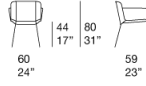

B157RA - B157RC