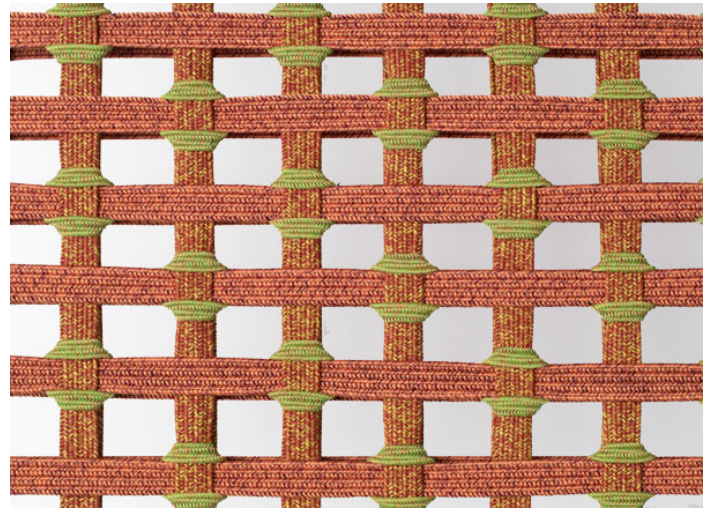

Sedia con e senza braccioli con rivestimento fisso intrecciato a mano sulla struttura.

La serie Telar comprende anche una poltroncina, una sedia lounge, un divano due posti, una chaise longue, un lettino e un pouf.

**Struttura:** acciaio inox AISI 316 verniciato lucido (colori di riferimento: campionario legno Mano Lucida), puntali in materiale plastico.

**Rivestimento:** fisso, intrecciato a mano con cinghie elastiche di diverse dimensioni rivestire in filato Rope.

**Premi:**

La serie Telar ha vinto il premio RED DOT BEST OF THE BEST 2020.

La serie Telar è stata finalista al NYCxDESIGN AWARDS 2020.

B157DA - B157DC

B157RA - B157RC

intreccio/weave 1A

intreccio/weave 3B