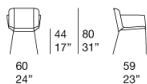

B157RA - B157RC