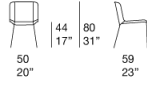

B157DA - B157DC