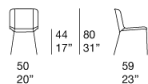

B157DA - B157DC