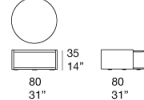

Grande tavolo di servizio e tavolini con apertura laterale.
La serie Walt comprende anche grandi elementi di seduta modulari e pouf.

Struttura: fibra di legno finita Mano Lucida, puntali in materiale plastico.

Note: i tavolini Walt con apertura laterale possono essere utilizzati anche come piani di appoggio in abbinamento ai letti Silent.

B153V

B153U

B153T