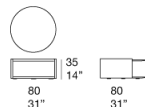

Grande tavolo di servizio e tavolini con apertura laterale.

La serie Walt comprende anche grandi elementi di seduta modulari e pouf.

Struttura: fibra di legno finita Mano Lucida, puntali in materiale plastico.

Note: i tavolini Walt con apertura laterale possono essere utilizzati anche come piani di appoggio in abbinamento ai letti Silent.

B153U