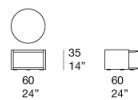

Grande tavolo di servizio e tavolini con apertura laterale.
La serie Walt comprende anche grandi elementi di seduta modulari e pouf.

Struttura: fibra di legno finita Mano Lucida, puntali in materiale plastico.

Note: i tavolini Walt con apertura laterale possono essere utilizzati anche come piani di appoggio in abbinamento ai letti Silent.

B153V