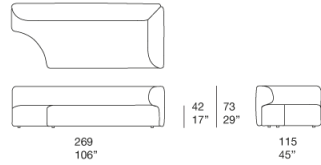

Elemento destro / Right element

B153ADS