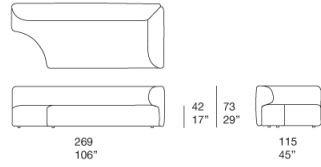

Elemento destro / Right element

B153ADS