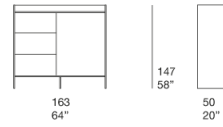

Ante scorrevoli in alluminio / Sliding aluminium doors

B162AL

Anta scorrevole / sliding door

B162BL

2 ante scorrevoli / two sliding doors

B162CL

Libreria / Bookshelf

B162D

Vaschetta / Tray

B162V

B162T