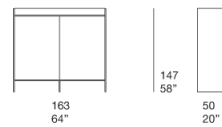

2 ante scorrevoli / two sliding doors

B162CL