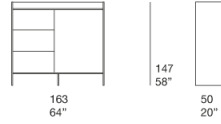

Anta scorrevole / sliding door

B162BL