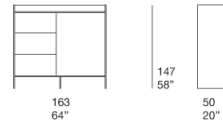

Anta scorrevole / sliding door

B162BL