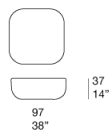

Pouf.

La serie Uptown comprende anche un sistema di sedute modulari composto da elementi terminali, chaise longue, elementi asimmetrici destri e sinistri.

Struttura: acciaio, puntali in materiale plastico.

Imbottitura: poliuretano indeformabile schiumato a freddo; fodera fissa in fibra di poliestere e poliammide.

Rivestimento: sfoderabile e disponibile in una selezione di tessuti di collezione.

Premi: la serie Uptown ha vinto il premio RED DOT AWARD Best of the Best 2017 e il GOOD DESIGN AWARD 2017 nella categoria Arredamento.

B104G