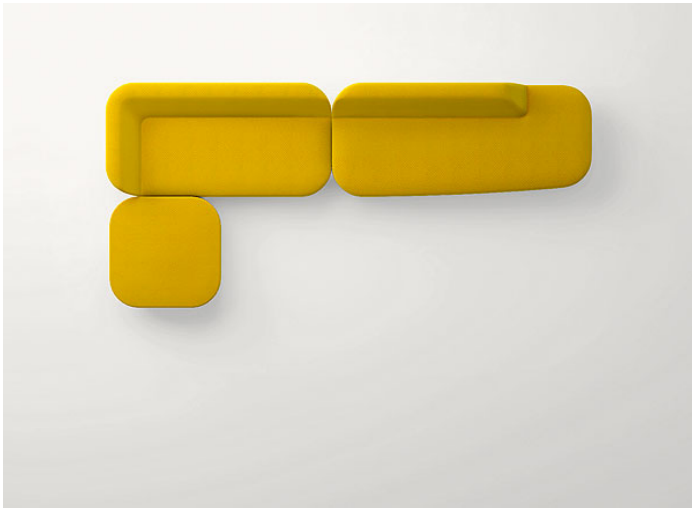

B104DS + B104FS + B104G