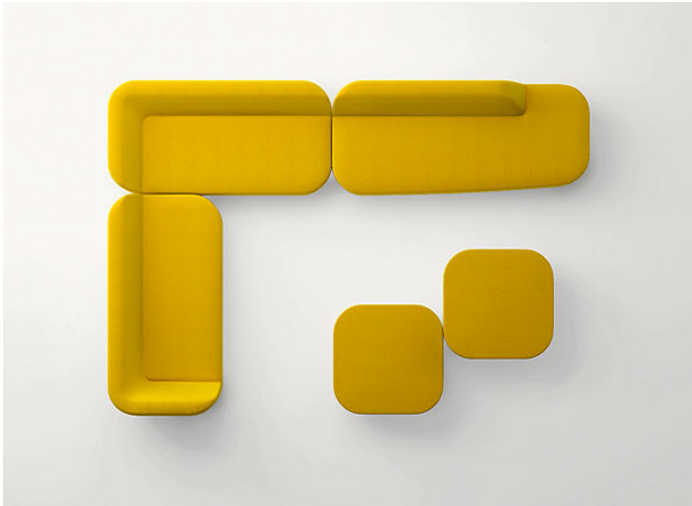

n°2 B104DS + B104FS + n°2 B104G