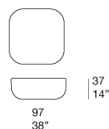

Pouf.

La serie Uptown comprende anche un sistema di sedute modulari composto da elementi terminali, chaise longue, elementi asimmetrici destri e sinistri.

Struttura: acciaio, puntali in materiale plastico.

Imbottitura: poliuretano indeformabile schiumato a freddo; fodera fissa in fibra di poliestere e poliammide.

Rivestimento: sfoderabile e disponibile in una selezione di tessuti di collezione.

Premi: la serie Uptown ha vinto il premio RED DOT AWARD Best of the Best 2017 e il GOOD DESIGN AWARD 2017 nella categoria Arredamento.

B104G