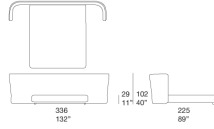

Standard
B127AA