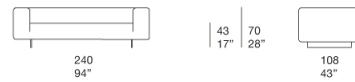

Rivestimento: sfoderabile e disponibile in tutti i tessuti di collezione.

Note: gli elementi Atollo Next si compongono senza necessità di sistemi di aggancio.

Divano 3 posti / 3 seater sofa

B123A

Divano 2 posti / 2 seater sofa

B123D

Terminale sinistro / Element with left armrest

B123GS

Terminale destro / Element with right armrest

B123GD

Elemento centrale / Central element

B123M

Pouf / Pouf