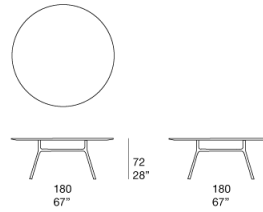

È consigliato l'uso di un Winter Set di protezione.

B124AV