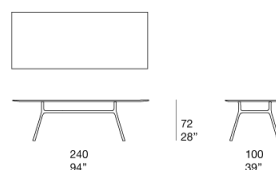

È consigliato l'uso di un Winter Set di protezione.

B124CE