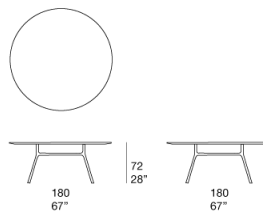

È consigliato l'uso di un Winter Set di protezione.

B124AV