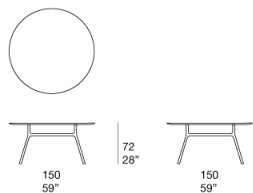

È consigliato l'uso di un Winter Set di protezione.

B124BE