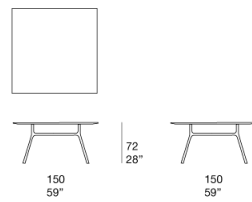

È consigliato l'uso di un Winter Set di protezione.

B124ZE