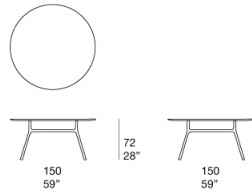

È consigliato l'uso di un Winter Set di protezione.

B124BE