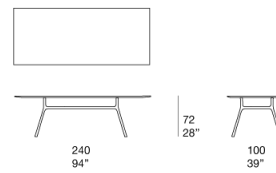

È consigliato l'uso di un Winter Set di protezione.

B124CE