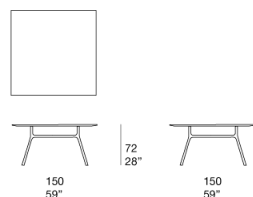

È consigliato l'uso di un Winter Set di protezione.

B124ZE