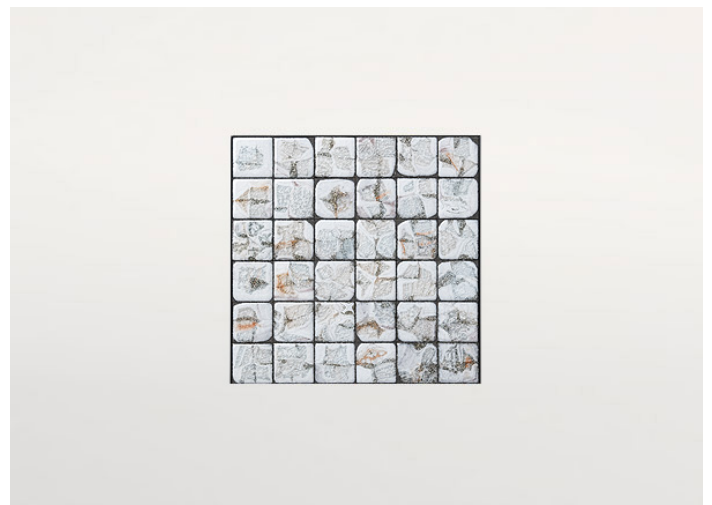

Tavolini disponibili in diverse dimensioni.

La serie Sciara comprende anche consolle e tavoli da pranzo.

Struttura: acciaio inox AISI 304 verniciato opaco nei colori avorio o grigio lava, puntali in materiale plastico

Superficie di appoggio: alveolare di alluminio verniciato opaco in abbinamento al colore della struttura (solo per piani composti da più elementi).

Piano: intero o composto da più elementi in lava con decoro in vetro.

B115H

B115Q

B115R

B115RH

PV042, cm 99x99

PV042, cm 63x63

PV042, cm 43x43

PV032, cm 43x43

PV102, cm 43x43

PV142, cm 43x43

PV032, cm 99x99

PV032, cm 63x63

PV082, cm 99x99

PV082, cm 63x63

PV102, cm 99x99

PV192, cm 99x99