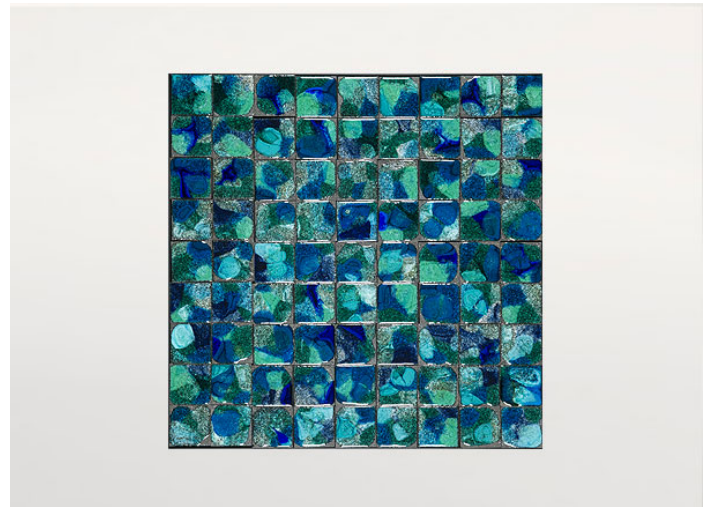

Tavolini disponibili in diverse dimensioni.

La serie Sciara comprende anche consolle e tavoli da pranzo.

Struttura: acciaio inox AISI 304 verniciato opaco nei colori avorio o grigio lava, puntali in materiale plastico

B115H

B115Q

B115R

B115RH

PV042, cm 99x99

PV042, cm 63x63

PV042, cm 43x43

PV032, cm 43x43

PV102, cm 43x43

PV142, cm 43x43

PV032, cm 99x99

PV032, cm 63x63

PV082, cm 99x99

PV082, cm 63x63

PV102, cm 99x99

PV192, cm 99x99