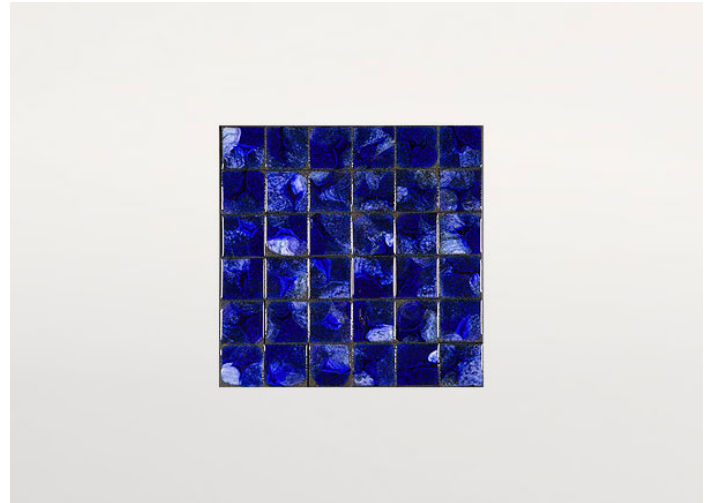

Superficie di appoggio: alveolare di alluminio verniciato opaco in abbinamento al colore della struttura (solo per piani composti da più elementi).

Piano: intero o composto da più elementi in lava con decoro in vetro.

B115H

B115Q

B115R

B115RH

PV042, cm 99x99

PV042, cm 63x63

PV042, cm 43x43

PV032, cm 43x43

PV102, cm 43x43

PV142, cm 43x43

PV032, cm 99x99

PV032, cm 63x63

PV082, cm 99x99

PV082, cm 63x63

PV102, cm 99x99

PV192, cm 99x99