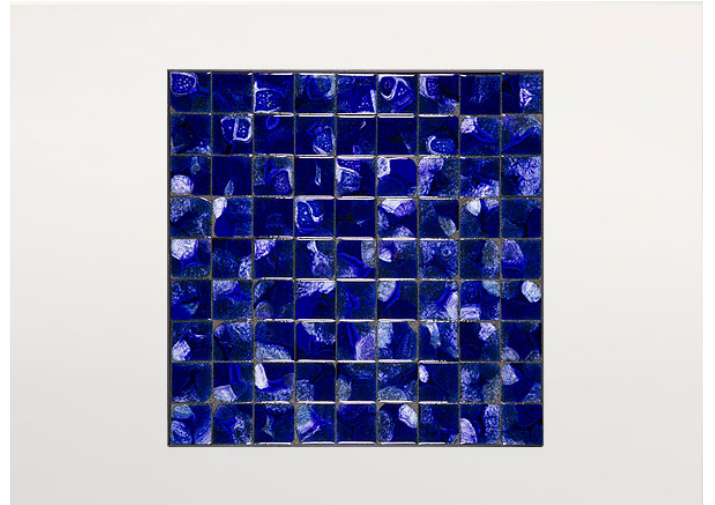

Tavolini disponibili in diverse dimensioni.

La serie Sciara comprende anche consolle e tavoli da pranzo.

Struttura: acciaio inox AISI 304 verniciato opaco nei colori avorio o grigio lava, puntali in materiale plastico

Superficie di appoggio: alveolare di alluminio verniciato opaco in abbinamento al colore della struttura (solo per piani composti da più elementi).

Piano: intero o composto da più elementi in lava con decoro in vetro.

B115H

B115Q

B115R

B115RH

PV042, cm 99x99

PV042, cm 63x63

PV042, cm 43x43

PV032, cm 43x43

PV102, cm 43x43

PV142, cm 43x43

PV032, cm 99x99

PV032, cm 63x63

PV082, cm 99x99

PV082, cm 63x63

PV102, cm 99x99

PV192, cm 99x99