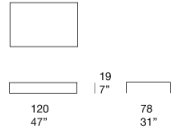

B115G

B115F