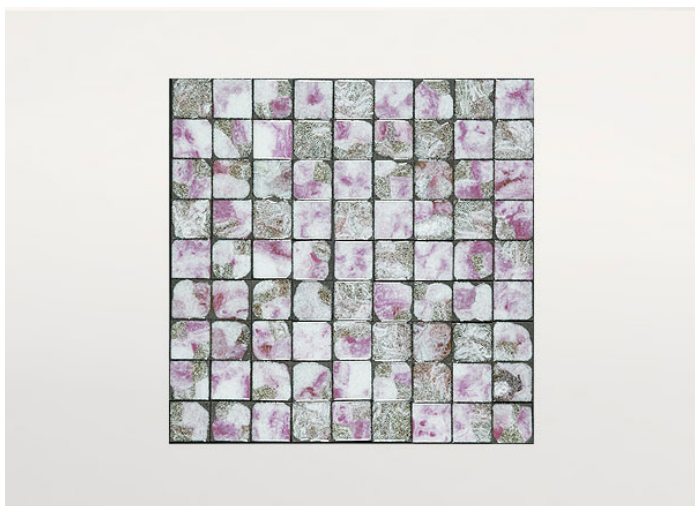

Tavolini disponibili in diverse dimensioni.

La serie Sciara comprende anche consolle e tavoli da pranzo.

Struttura: acciaio inox AISI 304 verniciato opaco nei colori avorio o grigio lava, puntali in materiale plastico

Note:

La decorazione del piano è realizzata a mano e rende unico ogni singolo pezzo. Il materiale, il particolare tipo di lavorazione e la tecnica usata per la produzione creano elementi dal disegno diverso, che a loro volta compongono piani differenti anche della stessa partita. L'irregolarità è la caratteristica distintiva di questa lavorazione.

PV102, cm 43x43

PV142, cm 43x43

PV032, cm 99x99

PV032, cm 63x63

PV082, cm 99x99

PV082, cm 63x63

PV102, cm 99x99

PV192, cm 99x99

PV192, cm 43x43

PV062, cm 63x63

PV102, cm 63x63

PV062, cm 43x43

PV062, cm 99x99

PV142, cm 63x63