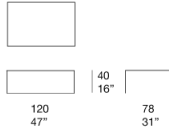

B115H

B115FH