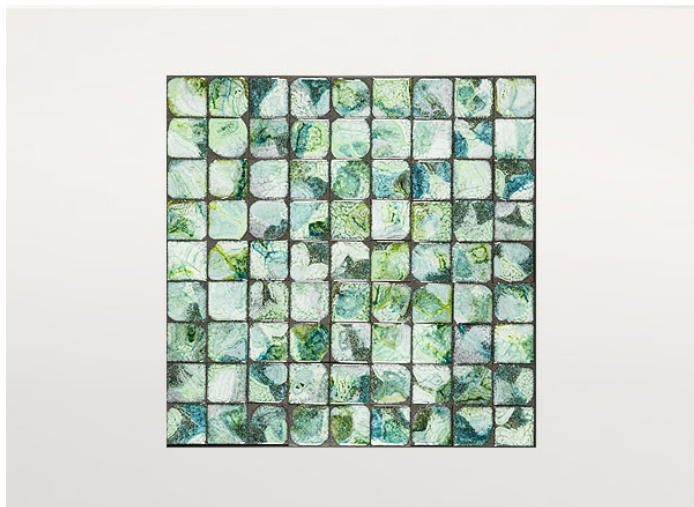

Tavolini disponibili in diverse dimensioni.

La serie Sciara comprende anche consolle e tavoli da pranzo.

Struttura: acciaio inox AISI 304 verniciato opaco nei colori avorio o grigio lava, puntali in materiale plastico

PV102, cm 43x43

PV142, cm 43x43

PV032, cm 99x99

PV032, cm 63x63

PV082, cm 99x99

PV082, cm 63x63

PV102, cm 99x99

PV192, cm 99x99

PV192, cm 43x43

PV062, cm 63x63

PV102, cm 63x63

PV062, cm 43x43

PV062, cm 99x99

PV142, cm 63x63