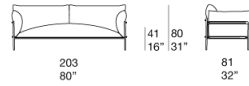

Divano / Sofa

B109BE