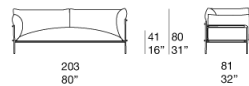

**Elemento con bracciolo sinistro /
Element with left armrest**

B109EE