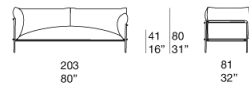

**Elemento con bracciolo destro /
Element with right armrest**

B109FE